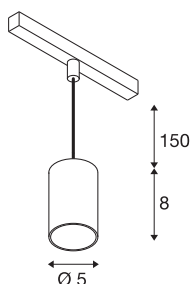

NUMINOS® XS 48V TRACK

DALI, Pendelleuchte, schwarz / weiß, 8.7W, 720lm, 3000K, CRI90, 55°

Hochwertiger Minimalismus auf ganzer Schiene: Die kompakten NUMINOS® Pendelleuchten strahlen am 48V Track Schienensystem elegant und effizient zugleich. Mit ihrer klaren, zylindrischen Formensprache fügen sie sich auch ins anspruchsvollste Designambiente ein. Dabei lassen sich die Lichtstärke, Lichtfarbe (2700K/3000K/4000K) und der Halbstreuwinkel (20°/ 40°/55°) der DALI-kompatiblen Spots so wählen, wie es das Projekt erfordert. Das aus Aluminium gefertigte Gehäuse ist in Schwarz, Weiß und Chrom erhältlich. Der CRI-Wert über 90 sorgt für eine natürliche Farbwiedergabe. Und via Schienenadapter ist die Pendelleuchte auch noch so schnell wie einfach installiert.

TECHNISCHE DATEN

Art. Nr.	1006784
Anzahl unterschiedliche Lichtauslässe	1
IP Code	IP 20
Schlagfestigkeitsklasse	IK 02
Schlagfestigkeit	0.2 Joule
Montagedetails	Schiene, Schiene Decke
Dimmbar	Ja
Technologie der Dimmung	DALI 2
Primäre Nennspannung	48V
Sekundär Strom / Spannung	200 mA
Schutzklasse	III
Wattage	8.7 W
minimale Umgebungstemperatur	-20 °C
maximale Umgebungstemperatur	35 °C
Netzwerk Bemessungs-Bereit-schaftsleistung	0.5 W
Lumen	720 lm
Lichtfarbtemperatur	3000 Kelvin
Abstrahlwinkel	55 °
Farbe	schwarz
CRI	90
UGR ≤	25
LXXBXX Daten	L80B50

Lichtquelle

798303	
--------	---

Zubehör

1005612	NUMINOS® XS , Diffusor
1005613	NUMINOS® XS , Diffusor transparent
1005614	NUMINOS® XS , Diffusor gefrosted
1005615	NUMINOS® XS , Diffusor schwarz

Lebensdauer	50000 h
Risikogruppe	2
Höhe	8 cm
Durchmesser	5 cm
Pendellänge	150 cm
Nettogewicht	0.211 kg
Bruttogewicht	0.226 kg