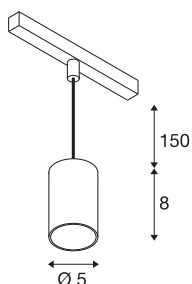

NUMINOS® XS 48V TRACK

DALI, Pendelleuchte, schwarz / schwarz, 8.7W, 690lm, 3000K, CRI90, 55°

Hochwertiger Minimalismus auf ganzer Schiene: Die kompakten NUMINOS® Pendelleuchten strahlen am 48V Track Schienensystem elegant und effizient zugleich. Mit ihrer klaren, zylindrischen Formensprache fügen sie sich auch ins anspruchsvollste Designambiente ein. Dabei lassen sich die Lichtstärke, Lichtfarbe (2700K/3000K/4000K) und der Halbstreuwinkel (20°/ 40°/55°) der DALI-kompatiblen Spots so wählen, wie es das Projekt erfordert. Das aus Aluminium gefertigte Gehäuse ist in Schwarz, Weiß und Chrom erhältlich. Der CRI-Wert über 90 sorgt für eine natürliche Farbwiedergabe. Und via Schienenadapter ist die Pendelleuchte auch noch so schnell wie einfach installiert.

TECHNISCHE DATEN

Art. Nr.	1006783
Anzahl unterschiedliche Lichtauslässe	1
IP Code	IP 20
Schlagfestigkeitsklasse	IK 02
Schlagfestigkeit	0.2 Joule
Montagedetails	Schiene, Schiene Decke
Dimmbar	Ja
Technologie der Dimmung	DALI 2
Primäre Nennspannung	48V
Sekundär Strom / Spannung	200 mA
Schutzklasse	III
Wattage	8.7 W
minimale Umgebungstemperatur	-20 °C
maximale Umgebungstemperatur	35 °C
Netzwerk Bemessungs-Bereit-schaftsleistung	0.5 W
Lumen	690 lm
Lichtfarbtemperatur	3000 Kelvin
Abstrahlwinkel	55 °
Farbe	schwarz
CRI	90
UGR ≤	25
LXXBXX Daten	L80B50

Lichtquelle

798303	
--------	---

Zubehör

1005612	NUMINOS® XS , Diffusor
1005613	NUMINOS® XS , Diffusor transparent
1005614	NUMINOS® XS , Diffusor gefrosted
1005615	NUMINOS® XS , Diffusor schwarz

Lebensdauer	50000 h
Risikogruppe	2
Höhe	8 cm
Durchmesser	5 cm
Pendellänge	150 cm
Nettogewicht	0.211 kg
Bruttogewicht	0.226 kg