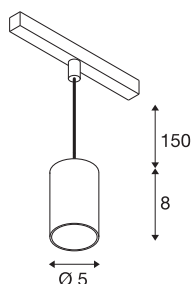

## NUMINOS® XS 48V TRACK

DALI, Pendelleuchte, schwarz / chrom, 8.7W, 700lm, 3000K, CRI90, 40°

Hochwertiger Minimalismus auf ganzer Schiene: Die kompakten NUMINOS® Pendelleuchten strahlen am 48V Track Schienensystem elegant und effizient zugleich. Mit ihrer klaren, zylindrischen Formensprache fügen sie sich auch ins anspruchsvollste Designambiente ein. Dabei lassen sich die Lichtstärke, Lichtfarbe (2700K/3000K/4000K) und der Halbstreuwinkel (20°/ 40°/55°) der DALI-kompatiblen Spots so wählen, wie es das Projekt erfordert. Das aus Aluminium gefertigte Gehäuse ist in Schwarz, Weiß und Chrom erhältlich. Der CRI-Wert über 90 sorgt für eine natürliche Farbwiedergabe. Und via Schienenadapter ist die Pendelleuchte auch noch so schnell wie einfach installiert.

### TECHNISCHE DATEN

Art. Nr.	1006782
Anzahl unterschiedliche Lichtauslässe	1
IP Code	IP 20
Schlagfestigkeitsklasse	IK 02
Schlagfestigkeit	0.2 Joule
Montagedetails	Schiene, Schiene Decke
Dimmbar	Ja
Technologie der Dimmung	DALI 2
Primäre Nennspannung	48V
Sekundär Strom / Spannung	200 mA
Schutzklasse	III
Wattage	8.7 W
minimale Umgebungstemperatur	-20 °C
maximale Umgebungstemperatur	35 °C
Netzwerk Bemessungs-Bereitstellungsleistung	0.5 W
Lumen	700 lm
Lichtfarbtemperatur	3000 Kelvin
Abstrahlwinkel	40 °
Farbe	schwarz
CRI	90
UGR ≤	22
LXXBXX Daten	L80B50

## Zubehör

1005612	NUMINOS® XS , Diffusor
1005613	NUMINOS® XS , Diffusor transparent
1005614	NUMINOS® XS , Diffusor gefrosted
1005615	NUMINOS® XS , Diffusor schwarz

Lebensdauer	50000 h
Risikogruppe	2
Höhe	8 cm
Durchmesser	5 cm
Pendellänge	150 cm
Nettogewicht	0.211 kg
Bruttogewicht	0.226 kg