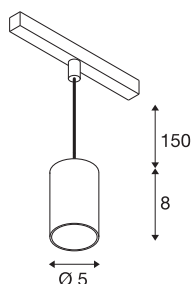

NUMINOS® XS 48V TRACK

DALI, Pendelleuchte, schwarz / weiß, 8.7W, 700lm, 3000K, CRI90, 40°

Hochwertiger Minimalismus auf ganzer Schiene: Die kompakten NUMINOS® Pendelleuchten strahlen am 48V Track Schienensystem elegant und effizient zugleich. Mit ihrer klaren, zylindrischen Formensprache fügen sie sich auch ins anspruchsvollste Designambiente ein. Dabei lassen sich die Lichtstärke, Lichtfarbe (2700K/3000K/4000K) und der Halbstreuwinkel (20°/ 40°/55°) der DALI-kompatiblen Spots so wählen, wie es das Projekt erfordert. Das aus Aluminium gefertigte Gehäuse ist in Schwarz, Weiß und Chrom erhältlich. Der CRI-Wert über 90 sorgt für eine natürliche Farbwiedergabe. Und via Schienenadapter ist die Pendelleuchte auch noch so schnell wie einfach installiert.

TECHNISCHE DATEN

Art. Nr.	1006781
Anzahl unterschiedliche Lichtauslässe	1
IP Code	IP 20
Schlagfestigkeitsklasse	IK 02
Schlagfestigkeit	0.2 Joule
Montagedetails	Schiene, Schiene Decke
Dimmbar	Ja
Technologie der Dimmung	DALI 2
Primäre Nennspannung	48V
Sekundär Strom / Spannung	200 mA
Schutzklasse	III
Wattage	8.7 W
minimale Umgebungstemperatur	-20 °C
maximale Umgebungstemperatur	35 °C
Netzwerk Bemessungs-Bereitstellungsleistung	0.5 W
Lumen	700 lm
Lichtfarbtemperatur	3000 Kelvin
Abstrahlwinkel	40 °
Farbe	schwarz
CRI	90
UGR ≤	22
LXXBXX Daten	L80B50

Lichtquelle

798303	
--------	---

Zubehör

1005612	NUMINOS® XS , Diffusor
1005613	NUMINOS® XS , Diffusor transparent
1005614	NUMINOS® XS , Diffusor gefrosted
1005615	NUMINOS® XS , Diffusor schwarz

Lebensdauer	50000 h
Risikogruppe	2
Höhe	8 cm
Durchmesser	5 cm
Pendellänge	150 cm
Nettogewicht	0.211 kg
Bruttogewicht	0.226 kg