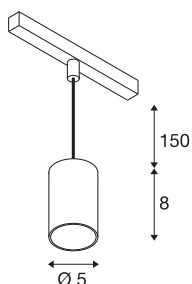

## NUMINOS® XS 48V TRACK

DALI, Pendelleuchte, schwarz / weiß, 8.7W, 730lm, 3000K, CRI90, 20°

Hochwertiger Minimalismus auf ganzer Schiene: Die kompakten NUMINOS® Pendelleuchten strahlen am 48V Track Schienensystem elegant und effizient zugleich. Mit ihrer klaren, zylindrischen Formensprache fügen sie sich auch ins anspruchsvollste Designambiente ein. Dabei lassen sich die Lichtstärke, Lichtfarbe (2700K/3000K/4000K) und der Halbstreuwinkel (20°/ 40°/55°) der DALI-kompatiblen Spots so wählen, wie es das Projekt erfordert. Das aus Aluminium gefertigte Gehäuse ist in Schwarz, Weiß und Chrom erhältlich. Der CRI-Wert über 90 sorgt für eine natürliche Farbwiedergabe. Und via Schienenadapter ist die Pendelleuchte auch noch so schnell wie einfach installiert.

### TECHNISCHE DATEN

Art. Nr.	1006778
Anzahl unterschiedliche Lichtauslässe	1
IP Code	IP 20
Schlagfestigkeitsklasse	IK 02
Schlagfestigkeit	0.2 Joule
Montagedetails	Schiene, Schiene Decke
Dimmbar	Ja
Technologie der Dimmung	DALI 2
Primäre Nennspannung	48V
Sekundär Strom / Spannung	200 mA
Schutzklasse	III
Wattage	8.7 W
minimale Umgebungstemperatur	-20 °C
maximale Umgebungstemperatur	35 °C
Netzwerk Bemessungs-Bereitstellungsleistung	0.5 W
Lumen	730 lm
Lichtfarbtemperatur	3000 Kelvin
Abstrahlwinkel	20 °
Farbe	schwarz
CRI	90
UGR ≤	16
LXXBXX Daten	L80B50

## Zubehör

1005612	NUMINOS® XS , Diffusor
1005613	NUMINOS® XS , Diffusor transparent
1005614	NUMINOS® XS , Diffusor gefrosted
1005615	NUMINOS® XS , Diffusor schwarz

Lebensdauer	50000 h
Risikogruppe	2
Höhe	8 cm
Durchmesser	5 cm
Pendellänge	150 cm
Nettogewicht	0.211 kg
Bruttogewicht	0.226 kg