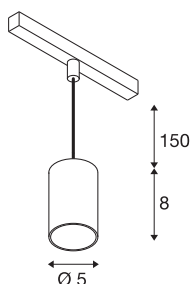

NUMINOS® XS 48V TRACK

DALI, Pendelleuchte, schwarz / schwarz, 8.7W, 700lm, 3000K, CRI90, 20°

Hochwertiger Minimalismus auf ganzer Schiene: Die kompakten NUMINOS® Pendelleuchten strahlen am 48V Track Schienensystem elegant und effizient zugleich. Mit ihrer klaren, zylindrischen Formensprache fügen sie sich auch ins anspruchsvollste Designambiente ein. Dabei lassen sich die Lichtstärke, Lichtfarbe (2700K/3000K/4000K) und der Halbstreuwinkel (20°/ 40°/55°) der DALI-kompatiblen Spots so wählen, wie es das Projekt erfordert. Das aus Aluminium gefertigte Gehäuse ist in Schwarz, Weiß und Chrom erhältlich. Der CRI-Wert über 90 sorgt für eine natürliche Farbwiedergabe. Und via Schienenadapter ist die Pendelleuchte auch noch so schnell wie einfach installiert.

TECHNISCHE DATEN

Art. Nr.	1006777
Anzahl unterschiedliche Lichtauslässe	1
IP Code	IP 20
Schlagfestigkeitsklasse	IK 02
Schlagfestigkeit	0.2 Joule
Montagedetails	Schiene, Schiene Decke
Dimmbar	Ja
Technologie der Dimmung	DALI 2
Primäre Nennspannung	48V
Sekundär Strom / Spannung	200 mA
Schutzklasse	III
Wattage	8.7 W
minimale Umgebungstemperatur	-20 °C
maximale Umgebungstemperatur	35 °C
Netzwerk Bemessungs-Bereitstellungsleistung	0.5 W
Lumen	700 lm
Lichtfarbtemperatur	3000 Kelvin
Abstrahlwinkel	20 °
Farbe	schwarz
CRI	90
UGR ≤	16
LXXBXX Daten	L80B50

Lichtquelle

798303	
--------	---

Zubehör

1005612	NUMINOS® XS , Diffusor
1005613	NUMINOS® XS , Diffusor transparent
1005614	NUMINOS® XS , Diffusor gefrosted
1005615	NUMINOS® XS , Diffusor schwarz

Lebensdauer	50000 h
Risikogruppe	2
Höhe	8 cm
Durchmesser	5 cm
Pendellänge	150 cm
Nettogewicht	0.211 kg
Bruttogewicht	0.226 kg