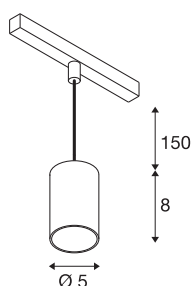

## NUMINOS® XS 48V TRACK

DALI, Pendelleuchte, weiß / chrom, 8.7W, 670lm, 2700K, CRI90, 55°

Hochwertiger Minimalismus auf ganzer Schiene: Die kompakten NUMINOS® Pendelleuchten strahlen am 48V Track Schienensystem elegant und effizient zugleich. Mit ihrer klaren, zylindrischen Formensprache fügen sie sich auch ins anspruchsvollste Designambiente ein. Dabei lassen sich die Lichtstärke, Lichtfarbe (2700K/3000K/4000K) und der Halbstreuwinkel (20°/ 40°/55°) der DALI-kompatiblen Spots so wählen, wie es das Projekt erfordert. Das aus Aluminium gefertigte Gehäuse ist in Schwarz, Weiß und Chrom erhältlich. Der CRI-Wert über 90 sorgt für eine natürliche Farbwiedergabe. Und via Schienenadapter ist die Pendelleuchte auch noch so schnell wie einfach installiert.

### TECHNISCHE DATEN

Art. Nr.	1006776
Anzahl unterschiedliche Lichtauslässe	1
IP Code	IP 20
Schlagfestigkeitsklasse	IK 02
Schlagfestigkeit	0.2 Joule
Montagedetails	Schiene, Schiene Decke
Dimmbar	Ja
Technologie der Dimmung	DALI 2
Primäre Nennspannung	48V
Sekundär Strom / Spannung	200 mA
Schutzklasse	III
Wattage	8.7 W
minimale Umgebungstemperatur	-20 °C
maximale Umgebungstemperatur	35 °C
Netzwerk Bemessungs-Bereitstellungsleistung	0.5 W
Lumen	670 lm
Lichtfarbtemperatur	2700 Kelvin
Abstrahlwinkel	55 °
Farbe	weiß
CRI	90
UGR ≤	25
LXXBXX Daten	L80B50

## Zubehör

1005612	NUMINOS® XS , Diffusor
1005613	NUMINOS® XS , Diffusor transparent
1005614	NUMINOS® XS , Diffusor gefrosted
1005615	NUMINOS® XS , Diffusor schwarz

Lebensdauer	50000 h
Risikogruppe	1
Höhe	8 cm
Durchmesser	5 cm
Pendellänge	150 cm
Nettogewicht	0.211 kg
Bruttogewicht	0.226 kg