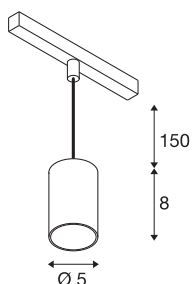

### TECHNISCHE DATEN

|                                             |                        |
|---------------------------------------------|------------------------|
| Art. Nr.                                    | 1006775                |
| Anzahl unterschiedliche Lichtauslässe       | 1                      |
| IP Code                                     | IP 20                  |
| Schlagfestigkeitsklasse                     | IK 02                  |
| Schlagfestigkeit                            | 0.2 Joule              |
| Montagedetails                              | Schiene, Schiene Decke |
| Dimmbar                                     | Ja                     |
| Technologie der Dimmung                     | DALI 2                 |
| Primäre Nennspannung                        | 48V                    |
| Sekundär Strom / Spannung                   | 200 mA                 |
| Schutzklasse                                | III                    |
| Wattage                                     | 8.7 W                  |
| minimale Umgebungstemperatur                | -20 °C                 |
| maximale Umgebungstemperatur                | 35 °C                  |
| Netzwerk Bemessungs-Bereitstellungsleistung | 0.5 W                  |
| Lumen                                       | 670 lm                 |
| Lichtfarbtemperatur                         | 2700 Kelvin            |
| Abstrahlwinkel                              | 55 °                   |
| Farbe                                       | weiß                   |
| CRI                                         | 90                     |
| UGR ≤                                       | 25                     |
| LXXBXX Daten                                | L80B50                 |