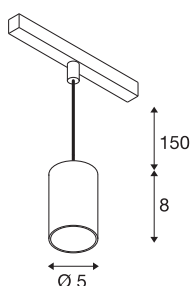

NUMINOS® XS 48V TRACK

DALI, Pendelleuchte, weiß / schwarz, 8.7W, 640lm, 2700K, CRI90, 55°

Hochwertiger Minimalismus auf ganzer Schiene: Die kompakten NUMINOS® Pendelleuchten strahlen am 48V Track Schienensystem elegant und effizient zugleich. Mit ihrer klaren, zylindrischen Formensprache fügen sie sich auch ins anspruchsvollste Designambiente ein. Dabei lassen sich die Lichtstärke, Lichtfarbe (2700K/3000K/4000K) und der Halbstreuwinkel (20°/ 40°/55°) der DALI-kompatiblen Spots so wählen, wie es das Projekt erfordert. Das aus Aluminium gefertigte Gehäuse ist in Schwarz, Weiß und Chrom erhältlich. Der CRI-Wert über 90 sorgt für eine natürliche Farbwiedergabe. Und via Schienenadapter ist die Pendelleuchte auch noch so schnell wie einfach installiert.

TECHNISCHE DATEN

Art. Nr.	1006774
Anzahl unterschiedliche Lichtauslässe	1
IP Code	IP 20
Schlagfestigkeitsklasse	IK 02
Schlagfestigkeit	0.2 Joule
Montagedetails	Schiene, Schiene Decke
Dimmbar	Ja
Technologie der Dimmung	DALI 2
Primäre Nennspannung	48V
Sekundär Strom / Spannung	200 mA
Schutzklasse	III
Wattage	8.7 W
minimale Umgebungstemperatur	-20 °C
maximale Umgebungstemperatur	35 °C
Netzwerk Bemessungs-Bereitstellungsleistung	0.5 W
Lumen	640 lm
Lichtfarbtemperatur	2700 Kelvin
Abstrahlwinkel	55 °
Farbe	weiß
CRI	90
UGR ≤	25
LXXBXX Daten	L80B50

Lichtquelle

798300	
--------	---

Zubehör

1005612	NUMINOS® XS , Diffusor
1005613	NUMINOS® XS , Diffusor transparent
1005614	NUMINOS® XS , Diffusor gefrosted
1005615	NUMINOS® XS , Diffusor schwarz

Lebensdauer	50000 h
Risikogruppe	1
Höhe	8 cm
Durchmesser	5 cm
Pendellänge	150 cm
Nettogewicht	0.211 kg
Bruttogewicht	0.226 kg