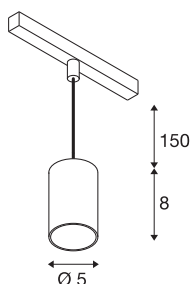

## NUMINOS® XS 48V TRACK

DALI, Pendelleuchte, weiß / chrom, 8.7W, 650lm, 2700K, CRI90, 40°

Hochwertiger Minimalismus auf ganzer Schiene: Die kompakten NUMINOS® Pendelleuchten strahlen am 48V Track Schienensystem elegant und effizient zugleich. Mit ihrer klaren, zylindrischen Formensprache fügen sie sich auch ins anspruchsvollste Designambiente ein. Dabei lassen sich die Lichtstärke, Lichtfarbe (2700K/3000K/4000K) und der Halbstreuwinkel (20°/ 40°/55°) der DALI-kompatiblen Spots so wählen, wie es das Projekt erfordert. Das aus Aluminium gefertigte Gehäuse ist in Schwarz, Weiß und Chrom erhältlich. Der CRI-Wert über 90 sorgt für eine natürliche Farbwiedergabe. Und via Schienenadapter ist die Pendelleuchte auch noch so schnell wie einfach installiert.

### TECHNISCHE DATEN

Art. Nr.	1006773
Anzahl unterschiedliche Lichtauslässe	1
IP Code	IP 20
Schlagfestigkeitsklasse	IK 02
Schlagfestigkeit	0.2 Joule
Montagedetails	Schiene, Schiene Decke
Dimmbar	Ja
Technologie der Dimmung	DALI 2
Primäre Nennspannung	48V
Sekundär Strom / Spannung	200 mA
Schutzklasse	III
Wattage	8.7 W
minimale Umgebungstemperatur	-20 °C
maximale Umgebungstemperatur	35 °C
Netzwerk Bemessungs-Bereit-schaftsleistung	0.5 W
Lumen	650 lm
Lichtfarbtemperatur	2700 Kelvin
Abstrahlwinkel	40 °
Farbe	weiß
CRI	90
UGR ≤	22
LXXBXX Daten	L80B50

## Zubehör

1005612	NUMINOS® XS , Diffusor
1005613	NUMINOS® XS , Diffusor transparent
1005614	NUMINOS® XS , Diffusor gefrosted
1005615	NUMINOS® XS , Diffusor schwarz

Lebensdauer	50000 h
Risikogruppe	1
Höhe	8 cm
Durchmesser	5 cm
Pendellänge	150 cm
Nettogewicht	0.211 kg
Bruttogewicht	0.226 kg