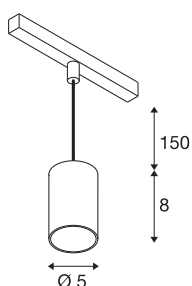

NUMINOS® XS 48V TRACK

DALI, Pendelleuchte, weiß / weiß, 8.7W, 650lm, 2700K, CRI90, 40°

Hochwertiger Minimalismus auf ganzer Schiene: Die kompakten NUMINOS® Pendelleuchten strahlen am 48V Track Schienensystem elegant und effizient zugleich. Mit ihrer klaren, zylindrischen Formensprache fügen sie sich auch ins anspruchsvollste Designambiente ein. Dabei lassen sich die Lichtstärke, Lichtfarbe (2700K/3000K/4000K) und der Halbstreuwinkel (20°/ 40°/55°) der DALI-kompatiblen Spots so wählen, wie es das Projekt erfordert. Das aus Aluminium gefertigte Gehäuse ist in Schwarz, Weiß und Chrom erhältlich. Der CRI-Wert über 90 sorgt für eine natürliche Farbwiedergabe. Und via Schienenadapter ist die Pendelleuchte auch noch so schnell wie einfach installiert.

TECHNISCHE DATEN

Art. Nr.	1006772
Anzahl unterschiedliche Lichtauslässe	1
IP Code	IP 20
Schlagfestigkeitsklasse	IK 02
Schlagfestigkeit	0.2 Joule
Montagedetails	Schiene, Schiene Decke
Dimmbar	Ja
Technologie der Dimmung	DALI 2
Primäre Nennspannung	48V
Sekundär Strom / Spannung	200 mA
Schutzklasse	III
Wattage	8.7 W
minimale Umgebungstemperatur	-20 °C
maximale Umgebungstemperatur	35 °C
Netzwerk Bemessungs-Bereitstellungsleistung	0.5 W
Lumen	650 lm
Lichtfarbtemperatur	2700 Kelvin
Abstrahlwinkel	40 °
Farbe	weiß
CRI	90
UGR ≤	22
LXXBXX Daten	L80B50

Lichtquelle

798300	
--------	---

Zubehör

1005612	NUMINOS® XS , Diffusor
1005613	NUMINOS® XS , Diffusor transparent
1005614	NUMINOS® XS , Diffusor gefrosted
1005615	NUMINOS® XS , Diffusor schwarz

Lebensdauer	50000 h
Risikogruppe	1
Höhe	8 cm
Durchmesser	5 cm
Pendellänge	150 cm
Nettogewicht	0.211 kg
Bruttogewicht	0.226 kg