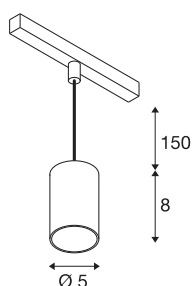

## NUMINOS® XS 48V TRACK

DALI, Pendelleuchte, weiß / schwarz, 8.7W, 620lm, 2700K, CRI90, 40°

Hochwertiger Minimalismus auf ganzer Schiene: Die kompakten NUMINOS® Pendelleuchten strahlen am 48V Track Schienensystem elegant und effizient zugleich. Mit ihrer klaren, zylindrischen Formensprache fügen sie sich auch ins anspruchsvollste Designambiente ein. Dabei lassen sich die Lichtstärke, Lichtfarbe (2700K/3000K/4000K) und der Halbstreuwinkel (20°/ 40°/55°) der DALI-kompatiblen Spots so wählen, wie es das Projekt erfordert. Das aus Aluminium gefertigte Gehäuse ist in Schwarz, Weiß und Chrom erhältlich. Der CRI-Wert über 90 sorgt für eine natürliche Farbwiedergabe. Und via Schienenadapter ist die Pendelleuchte auch noch so schnell wie einfach installiert.

### TECHNISCHE DATEN

Art. Nr.	1006771
Anzahl unterschiedliche Lichtauslässe	1
IP Code	IP 20
Schlagfestigkeitsklasse	IK 02
Schlagfestigkeit	0.2 Joule
Montagedetails	Schiene, Schiene Decke
Dimmbar	Ja
Technologie der Dimmung	DALI 2
Primäre Nennspannung	48V
Sekundär Strom / Spannung	200 mA
Schutzklasse	III
Wattage	8.7 W
minimale Umgebungstemperatur	-20 °C
maximale Umgebungstemperatur	35 °C
Netzwerk Bemessungs-Bereit-schaftsleistung	0.5 W
Lumen	620 lm
Lichtfarbtemperatur	2700 Kelvin
Abstrahlwinkel	40 °
Farbe	weiß
CRI	90
UGR ≤	22
LXXBXX Daten	L80B50

## Zubehör

1005612	NUMINOS® XS , Diffusor
1005613	NUMINOS® XS , Diffusor transparent
1005614	NUMINOS® XS , Diffusor gefrosted
1005615	NUMINOS® XS , Diffusor schwarz

Lebensdauer	50000 h
Risikogruppe	1
Höhe	8 cm
Durchmesser	5 cm
Pendellänge	150 cm
Nettogewicht	0.211 kg
Bruttogewicht	0.226 kg