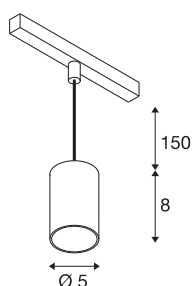

## NUMINOS® XS 48V TRACK

DALI, Pendelleuchte, weiß / chrom, 8.7W, 670lm, 2700K, CRI90, 20°

Hochwertiger Minimalismus auf ganzer Schiene: Die kompakten NUMINOS® Pendelleuchten strahlen am 48V Track Schienensystem elegant und effizient zugleich. Mit ihrer klaren, zylindrischen Formensprache fügen sie sich auch ins anspruchsvollste Designambiente ein. Dabei lassen sich die Lichtstärke, Lichtfarbe (2700K/3000K/4000K) und der Halbstreuwinkel (20°/ 40°/55°) der DALI-kompatiblen Spots so wählen, wie es das Projekt erfordert. Das aus Aluminium gefertigte Gehäuse ist in Schwarz, Weiß und Chrom erhältlich. Der CRI-Wert über 90 sorgt für eine natürliche Farbwiedergabe. Und via Schienenadapter ist die Pendelleuchte auch noch so schnell wie einfach installiert.

### TECHNISCHE DATEN

Art. Nr.	1006770
Anzahl unterschiedliche Lichtauslässe	1
IP Code	IP 20
Schlagfestigkeitsklasse	IK 02
Schlagfestigkeit	0.2 Joule
Montagedetails	Schiene, Schiene Decke
Dimmbar	Ja
Technologie der Dimmung	DALI 2
Primäre Nennspannung	48V
Sekundär Strom / Spannung	200 mA
Schutzklasse	III
Wattage	8.7 W
minimale Umgebungstemperatur	-20 °C
maximale Umgebungstemperatur	35 °C
Netzwerk Bemessungs-Bereitstellungsleistung	0.5 W
Lumen	670 lm
Lichtfarbtemperatur	2700 Kelvin
Abstrahlwinkel	20 °
Farbe	weiß
CRI	90
UGR ≤	16
LXXBXX Daten	L80B50

## Zubehör

1005612	NUMINOS® XS , Diffusor
1005613	NUMINOS® XS , Diffusor transparent
1005614	NUMINOS® XS , Diffusor gefrosted
1005615	NUMINOS® XS , Diffusor schwarz

Lebensdauer	50000 h
Risikogruppe	1
Höhe	8 cm
Durchmesser	5 cm
Pendellänge	150 cm
Nettogewicht	0.211 kg
Bruttogewicht	0.226 kg