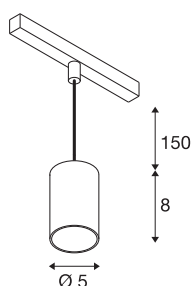

NUMINOS® XS 48V TRACK

DALI, Pendelleuchte, weiß / weiß, 8.7W, 670lm, 2700K, CRI90, 20°

Hochwertiger Minimalismus auf ganzer Schiene: Die kompakten NUMINOS® Pendelleuchten strahlen am 48V Track Schienensystem elegant und effizient zugleich. Mit ihrer klaren, zylindrischen Formensprache fügen sie sich auch ins anspruchsvollste Designambiente ein. Dabei lassen sich die Lichtstärke, Lichtfarbe (2700K/3000K/4000K) und der Halbstreuwinkel (20°/ 40°/55°) der DALI-kompatiblen Spots so wählen, wie es das Projekt erfordert. Das aus Aluminium gefertigte Gehäuse ist in Schwarz, Weiß und Chrom erhältlich. Der CRI-Wert über 90 sorgt für eine natürliche Farbwiedergabe. Und via Schienenadapter ist die Pendelleuchte auch noch so schnell wie einfach installiert.

TECHNISCHE DATEN

Art. Nr.	1006769
Anzahl unterschiedliche Lichtauslässe	1
IP Code	IP 20
Schlagfestigkeitsklasse	IK 02
Schlagfestigkeit	0.2 Joule
Montagedetails	Schiene, Schiene Decke
Dimmbar	Ja
Technologie der Dimmung	DALI 2
Primäre Nennspannung	48V
Sekundär Strom / Spannung	200 mA
Schutzklasse	III
Wattage	8.7 W
minimale Umgebungstemperatur	-20 °C
maximale Umgebungstemperatur	35 °C
Netzwerk Bemessungs-Bereitstellungsleistung	0.5 W
Lumen	670 lm
Lichtfarbtemperatur	2700 Kelvin
Abstrahlwinkel	20 °
Farbe	weiß
CRI	90
UGR ≤	16
LXXBXX Daten	L80B50

Lichtquelle

798300	
--------	---

Zubehör

1005612	NUMINOS® XS , Diffusor
1005613	NUMINOS® XS , Diffusor transparent
1005614	NUMINOS® XS , Diffusor gefrosted
1005615	NUMINOS® XS , Diffusor schwarz

Lebensdauer	50000 h
Risikogruppe	1
Höhe	8 cm
Durchmesser	5 cm
Pendellänge	150 cm
Nettogewicht	0.211 kg
Bruttogewicht	0.226 kg