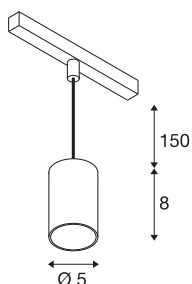

NUMINOS® XS 48V TRACK

DALI, Pendelleuchte, weiß / schwarz, 8.7W, 640lm, 2700K, CRI90, 20°

Hochwertiger Minimalismus auf ganzer Schiene: Die kompakten NUMINOS® Pendelleuchten strahlen am 48V Track Schienensystem elegant und effizient zugleich. Mit ihrer klaren, zylindrischen Formensprache fügen sie sich auch ins anspruchsvollste Designambiente ein. Dabei lassen sich die Lichtstärke, Lichtfarbe (2700K/3000K/4000K) und der Halbstreuwinkel (20°/ 40°/55°) der DALI-kompatiblen Spots so wählen, wie es das Projekt erfordert. Das aus Aluminium gefertigte Gehäuse ist in Schwarz, Weiß und Chrom erhältlich. Der CRI-Wert über 90 sorgt für eine natürliche Farbwiedergabe. Und via Schienenadapter ist die Pendelleuchte auch noch so schnell wie einfach installiert.

TECHNISCHE DATEN

Art. Nr.	1006768
Anzahl unterschiedliche Lichtauslässe	1
IP Code	IP 20
Schlagfestigkeitsklasse	IK 02
Schlagfestigkeit	0.2 Joule
Montagedetails	Schiene, Schiene Decke
Dimmbar	Ja
Technologie der Dimmung	DALI 2
Primäre Nennspannung	48V
Sekundär Strom / Spannung	200 mA
Schutzklasse	III
Wattage	8.7 W
minimale Umgebungstemperatur	-20 °C
maximale Umgebungstemperatur	35 °C
Netzwerk Bemessungs-Bereit-schaftsleistung	0.5 W
Lumen	640 lm
Lichtfarbtemperatur	2700 Kelvin
Abstrahlwinkel	20 °
Farbe	weiß
CRI	90
UGR ≤	16
LXXBXX Daten	L80B50

Lichtquelle

798300	
--------	---

Zubehör

1005612	NUMINOS® XS , Diffusor
1005613	NUMINOS® XS , Diffusor transparent
1005614	NUMINOS® XS , Diffusor gefrosted
1005615	NUMINOS® XS , Diffusor schwarz

Lebensdauer	50000 h
Risikogruppe	1
Höhe	8 cm
Durchmesser	5 cm
Pendellänge	150 cm
Nettogewicht	0.211 kg
Bruttogewicht	0.226 kg