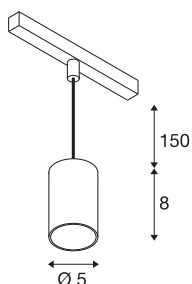

NUMINOS® XS 48V TRACK

DALI, Pendelleuchte, schwarz / chrom, 8.7W, 670lm, 2700K, CRI90, 55°

Hochwertiger Minimalismus auf ganzer Schiene: Die kompakten NUMINOS® Pendelleuchten strahlen am 48V Track Schienensystem elegant und effizient zugleich. Mit ihrer klaren, zylindrischen Formensprache fügen sie sich auch ins anspruchsvollste Designambiente ein. Dabei lassen sich die Lichtstärke, Lichtfarbe (2700K/3000K/4000K) und der Halbstreuwinkel (20°/ 40°/55°) der DALI-kompatiblen Spots so wählen, wie es das Projekt erfordert. Das aus Aluminium gefertigte Gehäuse ist in Schwarz, Weiß und Chrom erhältlich. Der CRI-Wert über 90 sorgt für eine natürliche Farbwiedergabe. Und via Schienenadapter ist die Pendelleuchte auch noch so schnell wie einfach installiert.

TECHNISCHE DATEN

Art. Nr.	1006767
Anzahl unterschiedliche Lichtauslässe	1
IP Code	IP 20
Schlagfestigkeitsklasse	IK 02
Schlagfestigkeit	0.2 Joule
Montagedetails	Schiene, Schiene Decke
Dimmbar	Ja
Technologie der Dimmung	DALI 2
Primäre Nennspannung	48V
Sekundär Strom / Spannung	200 mA
Schutzklasse	III
Wattage	8.7 W
minimale Umgebungstemperatur	-20 °C
maximale Umgebungstemperatur	35 °C
Netzwerk Bemessungs-Bereitstellungsleistung	0.5 W
Lumen	670 lm
Lichtfarbtemperatur	2700 Kelvin
Abstrahlwinkel	55 °
Farbe	schwarz
CRI	90
UGR ≤	25
LXXBXX Daten	L80B50

Lichtquelle

798300	
--------	---

Zubehör

1005612	NUMINOS® XS , Diffusor
1005613	NUMINOS® XS , Diffusor transparent
1005614	NUMINOS® XS , Diffusor gefrosted
1005615	NUMINOS® XS , Diffusor schwarz

Lebensdauer	50000 h
Risikogruppe	1
Höhe	8 cm
Durchmesser	5 cm
Pendellänge	150 cm
Nettogewicht	0.211 kg
Bruttogewicht	0.226 kg