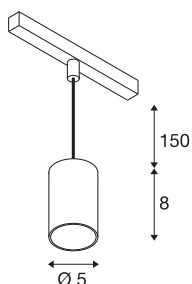

NUMINOS® XS 48V TRACK

DALI, Pendelleuchte, schwarz / weiß, 8.7W, 670lm, 2700K, CRI90, 55°

Hochwertiger Minimalismus auf ganzer Schiene: Die kompakten NUMINOS® Pendelleuchten strahlen am 48V Track Schienensystem elegant und effizient zugleich. Mit ihrer klaren, zylindrischen Formensprache fügen sie sich auch ins anspruchsvollste Designambiente ein. Dabei lassen sich die Lichtstärke, Lichtfarbe (2700K/3000K/4000K) und der Halbstreuwinkel (20°/ 40°/55°) der DALI-kompatiblen Spots so wählen, wie es das Projekt erfordert. Das aus Aluminium gefertigte Gehäuse ist in Schwarz, Weiß und Chrom erhältlich. Der CRI-Wert über 90 sorgt für eine natürliche Farbwiedergabe. Und via Schienenadapter ist die Pendelleuchte auch noch so schnell wie einfach installiert.

TECHNISCHE DATEN

Art. Nr.	1006766
Anzahl unterschiedliche Lichtauslässe	1
IP Code	IP 20
Schlagfestigkeitsklasse	IK 02
Schlagfestigkeit	0.2 Joule
Montagedetails	Schiene, Schiene Decke
Dimmbar	Ja
Technologie der Dimmung	DALI 2
Primäre Nennspannung	48V
Sekundär Strom / Spannung	200 mA
Schutzklasse	III
Wattage	8.7 W
minimale Umgebungstemperatur	-20 °C
maximale Umgebungstemperatur	35 °C
Netzwerk Bemessungs-Bereitstellungsleistung	0.5 W
Lumen	670 lm
Lichtfarbtemperatur	2700 Kelvin
Abstrahlwinkel	55 °
Farbe	schwarz
CRI	90
UGR ≤	25
LXXBXX Daten	L80B50

Lichtquelle

798300	
--------	---

Zubehör

1005612	NUMINOS® XS , Diffusor
1005613	NUMINOS® XS , Diffusor transparent
1005614	NUMINOS® XS , Diffusor gefrosted
1005615	NUMINOS® XS , Diffusor schwarz

Lebensdauer	50000 h
Risikogruppe	1
Höhe	8 cm
Durchmesser	5 cm
Pendellänge	150 cm
Nettogewicht	0.211 kg
Bruttogewicht	0.226 kg