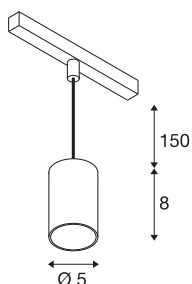

NUMINOS® XS 48V TRACK

DALI, Pendelleuchte, schwarz / schwarz, 8.7W, 640lm, 2700K, CRI90, 55°

Hochwertiger Minimalismus auf ganzer Schiene: Die kompakten NUMINOS® Pendelleuchten strahlen am 48V Track Schienensystem elegant und effizient zugleich. Mit ihrer klaren, zylindrischen Formensprache fügen sie sich auch ins anspruchsvollste Designambiente ein. Dabei lassen sich die Lichtstärke, Lichtfarbe (2700K/3000K/4000K) und der Halbstreuwinkel (20°/ 40°/55°) der DALI-kompatiblen Spots so wählen, wie es das Projekt erfordert. Das aus Aluminium gefertigte Gehäuse ist in Schwarz, Weiß und Chrom erhältlich. Der CRI-Wert über 90 sorgt für eine natürliche Farbwiedergabe. Und via Schienenadapter ist die Pendelleuchte auch noch so schnell wie einfach installiert.

TECHNISCHE DATEN

Art. Nr.	1006765
Anzahl unterschiedliche Lichtauslässe	1
IP Code	IP 20
Schlagfestigkeitsklasse	IK 02
Schlagfestigkeit	0.2 Joule
Montagedetails	Schiene, Schiene Decke
Dimmbar	Ja
Technologie der Dimmung	DALI 2
Primäre Nennspannung	48V
Sekundär Strom / Spannung	200 mA
Schutzklasse	III
Wattage	8.7 W
minimale Umgebungstemperatur	-20 °C
maximale Umgebungstemperatur	35 °C
Netzwerk Bemessungs-Bereitstellungsleistung	0.5 W
Lumen	640 lm
Lichtfarbtemperatur	2700 Kelvin
Abstrahlwinkel	55 °
Farbe	schwarz
CRI	90
UGR ≤	25
LXXBXX Daten	L80B50

Lichtquelle

798300	
--------	---

Zubehör

1005612	NUMINOS® XS , Diffusor
1005613	NUMINOS® XS , Diffusor transparent
1005614	NUMINOS® XS , Diffusor gefrosted
1005615	NUMINOS® XS , Diffusor schwarz

Lebensdauer	50000 h
Risikogruppe	1
Höhe	8 cm
Durchmesser	5 cm
Pendellänge	150 cm
Nettogewicht	0.211 kg
Bruttogewicht	0.226 kg