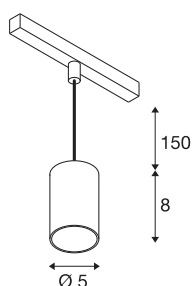

## NUMINOS® XS 48V TRACK

DALI, Pendelleuchte, schwarz / chrom, 8.7W, 650lm, 2700K, CRI90, 40°

Hochwertiger Minimalismus auf ganzer Schiene: Die kompakten NUMINOS® Pendelleuchten strahlen am 48V Track Schienensystem elegant und effizient zugleich. Mit ihrer klaren, zylindrischen Formensprache fügen sie sich auch ins anspruchsvollste Designambiente ein. Dabei lassen sich die Lichtstärke, Lichtfarbe (2700K/3000K/4000K) und der Halbstreuwinkel (20°/ 40°/55°) der DALI-kompatiblen Spots so wählen, wie es das Projekt erfordert. Das aus Aluminium gefertigte Gehäuse ist in Schwarz, Weiß und Chrom erhältlich. Der CRI-Wert über 90 sorgt für eine natürliche Farbwiedergabe. Und via Schienenadapter ist die Pendelleuchte auch noch so schnell wie einfach installiert.

### TECHNISCHE DATEN

Art. Nr.	1006764
Anzahl unterschiedliche Lichtauslässe	1
IP Code	IP 20
Schlagfestigkeitsklasse	IK 02
Schlagfestigkeit	0.2 Joule
Montagedetails	Schiene, Schiene Decke
Dimmbar	Ja
Technologie der Dimmung	DALI 2
Primäre Nennspannung	48V
Sekundär Strom / Spannung	200 mA
Schutzklasse	III
Wattage	8.7 W
minimale Umgebungstemperatur	-20 °C
maximale Umgebungstemperatur	35 °C
Netzwerk Bemessungs-Bereit-schaftsleistung	0.5 W
Lumen	650 lm
Lichtfarbtemperatur	2700 Kelvin
Abstrahlwinkel	40 °
Farbe	schwarz
CRI	90
UGR ≤	22
LXXBXX Daten	L80B50

## Zubehör

1005612	NUMINOS® XS , Diffusor
1005613	NUMINOS® XS , Diffusor transparent
1005614	NUMINOS® XS , Diffusor gefrosted
1005615	NUMINOS® XS , Diffusor schwarz

Lebensdauer	50000 h
Risikogruppe	1
Höhe	8 cm
Durchmesser	5 cm
Pendellänge	150 cm
Nettogewicht	0.211 kg
Bruttogewicht	0.226 kg