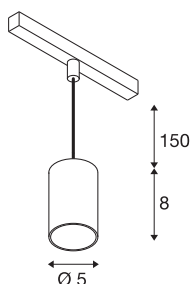

NUMINOS® XS 48V TRACK

DALI, Pendelleuchte, schwarz / weiß, 8.7W, 650lm, 2700K, CRI90, 40°

Hochwertiger Minimalismus auf ganzer Schiene: Die kompakten NUMINOS® Pendelleuchten strahlen am 48V Track Schienensystem elegant und effizient zugleich. Mit ihrer klaren, zylindrischen Formensprache fügen sie sich auch ins anspruchsvollste Designambiente ein. Dabei lassen sich die Lichtstärke, Lichtfarbe (2700K/3000K/4000K) und der Halbstreuwinkel (20°/ 40°/55°) der DALI-kompatiblen Spots so wählen, wie es das Projekt erfordert. Das aus Aluminium gefertigte Gehäuse ist in Schwarz, Weiß und Chrom erhältlich. Der CRI-Wert über 90 sorgt für eine natürliche Farbwiedergabe. Und via Schienenadapter ist die Pendelleuchte auch noch so schnell wie einfach installiert.

TECHNISCHE DATEN

Art. Nr.	1006763
Anzahl unterschiedliche Lichtauslässe	1
IP Code	IP 20
Schlagfestigkeitsklasse	IK 02
Schlagfestigkeit	0.2 Joule
Montagedetails	Schiene, Schiene Decke
Dimmbar	Ja
Technologie der Dimmung	DALI 2
Primäre Nennspannung	48V
Sekundär Strom / Spannung	200 mA
Schutzklasse	III
Wattage	8.7 W
minimale Umgebungstemperatur	-20 °C
maximale Umgebungstemperatur	35 °C
Netzwerk Bemessungs-Bereit-schaftsleistung	0.5 W
Lumen	650 lm
Lichtfarbtemperatur	2700 Kelvin
Abstrahlwinkel	40 °
Farbe	schwarz
CRI	90
UGR ≤	22
LXXBXX Daten	L80B50

Lichtquelle

798300	
--------	---

Zubehör

1005612	NUMINOS® XS , Diffusor
1005613	NUMINOS® XS , Diffusor transparent
1005614	NUMINOS® XS , Diffusor gefrosted
1005615	NUMINOS® XS , Diffusor schwarz

Lebensdauer	50000 h
Risikogruppe	1
Höhe	8 cm
Durchmesser	5 cm
Pendellänge	150 cm
Nettogewicht	0.211 kg
Bruttogewicht	0.226 kg