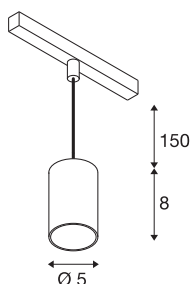

NUMINOS® XS 48V TRACK

DALI, Pendelleuchte, schwarz / schwarz, 8.7W, 620lm, 2700K, CRI90, 40°

Hochwertiger Minimalismus auf ganzer Schiene: Die kompakten NUMINOS® Pendelleuchten strahlen am 48V Track Schienensystem elegant und effizient zugleich. Mit ihrer klaren, zylindrischen Formensprache fügen sie sich auch ins anspruchsvollste Designambiente ein. Dabei lassen sich die Lichtstärke, Lichtfarbe (2700K/3000K/4000K) und der Halbstreuwinkel (20°/ 40°/55°) der DALI-kompatiblen Spots so wählen, wie es das Projekt erfordert. Das aus Aluminium gefertigte Gehäuse ist in Schwarz, Weiß und Chrom erhältlich. Der CRI-Wert über 90 sorgt für eine natürliche Farbwiedergabe. Und via Schienenadapter ist die Pendelleuchte auch noch so schnell wie einfach installiert.

TECHNISCHE DATEN

| | |
|---|------------------------|
| Art. Nr. | 1006762 |
| Anzahl unterschiedliche Lichtauslässe | 1 |
| IP Code | IP 20 |
| Schlagfestigkeitsklasse | IK 02 |
| Schlagfestigkeit | 0.2 Joule |
| Montagedetails | Schiene, Schiene Decke |
| Dimmbar | Ja |
| Technologie der Dimmung | DALI 2 |
| Primäre Nennspannung | 48V |
| Sekundär Strom / Spannung | 200 mA |
| Schutzklasse | III |
| Wattage | 8.7 W |
| minimale Umgebungstemperatur | -20 °C |
| maximale Umgebungstemperatur | 35 °C |
| Netzwerk Bemessungs-Bereitstellungsleistung | 0.5 W |
| Lumen | 620 lm |
| Lichtfarbtemperatur | 2700 Kelvin |
| Abstrahlwinkel | 40 ° |
| Farbe | schwarz |
| CRI | 90 |
| UGR ≤ | 22 |
| LXXBXX Daten | L80B50 |

| | |
|---------------|----------|
| Lebensdauer | 50000 h |
| Risikogruppe | 1 |
| Höhe | 8 cm |
| Durchmesser | 5 cm |
| Pendellänge | 150 cm |
| Nettogewicht | 0.211 kg |
| Bruttogewicht | 0.226 kg |