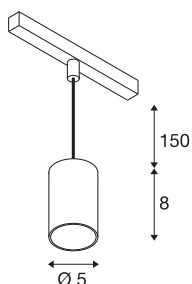

## NUMINOS® XS 48V TRACK

DALI, Pendelleuchte, schwarz / chrom, 8.7W, 670lm, 2700K, CRI90, 20°

Hochwertiger Minimalismus auf ganzer Schiene: Die kompakten NUMINOS® Pendelleuchten strahlen am 48V Track Schienensystem elegant und effizient zugleich. Mit ihrer klaren, zylindrischen Formensprache fügen sie sich auch ins anspruchsvollste Designambiente ein. Dabei lassen sich die Lichtstärke, Lichtfarbe (2700K/3000K/4000K) und der Halbstreuwinkel (20°/ 40°/55°) der DALI-kompatiblen Spots so wählen, wie es das Projekt erfordert. Das aus Aluminium gefertigte Gehäuse ist in Schwarz, Weiß und Chrom erhältlich. Der CRI-Wert über 90 sorgt für eine natürliche Farbwiedergabe. Und via Schienenadapter ist die Pendelleuchte auch noch so schnell wie einfach installiert.

### TECHNISCHE DATEN

Art. Nr.	1006761
Anzahl unterschiedliche Lichtauslässe	1
IP Code	IP 20
Schlagfestigkeitsklasse	IK 02
Schlagfestigkeit	0.2 Joule
Montagedetails	Schiene, Schiene Decke
Dimmbar	Ja
Technologie der Dimmung	DALI 2
Primäre Nennspannung	48V
Sekundär Strom / Spannung	200 mA
Schutzklasse	III
Wattage	8.7 W
minimale Umgebungstemperatur	-20 °C
maximale Umgebungstemperatur	35 °C
Netzwerk Bemessungs-Bereit-schaftsleistung	0.5 W
Lumen	670 lm
Lichtfarbtemperatur	2700 Kelvin
Abstrahlwinkel	20 °
Farbe	schwarz
CRI	90
UGR ≤	16
LXXBXX Daten	L80B50

## Zubehör

1005612	NUMINOS® XS , Diffusor
1005613	NUMINOS® XS , Diffusor transparent
1005614	NUMINOS® XS , Diffusor gefrosted
1005615	NUMINOS® XS , Diffusor schwarz

Lebensdauer	50000 h
Risikogruppe	1
Höhe	8 cm
Durchmesser	5 cm
Pendellänge	150 cm
Nettogewicht	0.211 kg
Bruttogewicht	0.226 kg