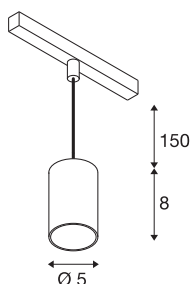

NUMINOS® XS 48V TRACK

DALI, Pendelleuchte, schwarz / weiß, 8.7W, 670lm, 2700K, CRI90, 20°

Hochwertiger Minimalismus auf ganzer Schiene: Die kompakten NUMINOS® Pendelleuchten strahlen am 48V Track Schienensystem elegant und effizient zugleich. Mit ihrer klaren, zylindrischen Formensprache fügen sie sich auch ins anspruchsvollste Designambiente ein. Dabei lassen sich die Lichtstärke, Lichtfarbe (2700K/3000K/4000K) und der Halbstreuwinkel (20°/ 40°/55°) der DALI-kompatiblen Spots so wählen, wie es das Projekt erfordert. Das aus Aluminium gefertigte Gehäuse ist in Schwarz, Weiß und Chrom erhältlich. Der CRI-Wert über 90 sorgt für eine natürliche Farbwiedergabe. Und via Schienenadapter ist die Pendelleuchte auch noch so schnell wie einfach installiert.

TECHNISCHE DATEN

Art. Nr.	1006760
Anzahl unterschiedliche Lichtauslässe	1
IP Code	IP 20
Schlagfestigkeitsklasse	IK 02
Schlagfestigkeit	0.2 Joule
Montagedetails	Schiene, Schiene Decke
Dimmbar	Ja
Technologie der Dimmung	DALI 2
Primäre Nennspannung	48V
Sekundär Strom / Spannung	200 mA
Schutzklasse	III
Wattage	8.7 W
minimale Umgebungstemperatur	-20 °C
maximale Umgebungstemperatur	35 °C
Netzwerk Bemessungs-Bereitstellungsleistung	0.5 W
Lumen	670 lm
Lichtfarbtemperatur	2700 Kelvin
Abstrahlwinkel	20 °
Farbe	schwarz
CRI	90
UGR ≤	16
LXXBXX Daten	L80B50

Lichtquelle

798300	
--------	---

Zubehör

1005612	NUMINOS® XS , Diffusor
1005613	NUMINOS® XS , Diffusor transparent
1005614	NUMINOS® XS , Diffusor gefrosted
1005615	NUMINOS® XS , Diffusor schwarz

Lebensdauer	50000 h
Risikogruppe	1
Höhe	8 cm
Durchmesser	5 cm
Pendellänge	150 cm
Nettogewicht	0.211 kg
Bruttogewicht	0.226 kg