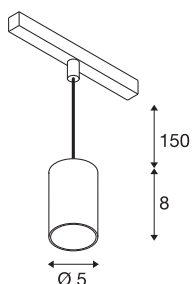

NUMINOS® XS 48V TRACK

DALI, Pendelleuchte, schwarz / schwarz, 8.7W, 640lm, 2700K, CRI90, 20°

Hochwertiger Minimalismus auf ganzer Schiene: Die kompakten NUMINOS® Pendelleuchten strahlen am 48V Track Schienensystem elegant und effizient zugleich. Mit ihrer klaren, zylindrischen Formensprache fügen sie sich auch ins anspruchsvollste Designambiente ein. Dabei lassen sich die Lichtstärke, Lichtfarbe (2700K/3000K/4000K) und der Halbstreuwinkel (20°/ 40°/55°) der DALI-kompatiblen Spots so wählen, wie es das Projekt erfordert. Das aus Aluminium gefertigte Gehäuse ist in Schwarz, Weiß und Chrom erhältlich. Der CRI-Wert über 90 sorgt für eine natürliche Farbwiedergabe. Und via Schienenadapter ist die Pendelleuchte auch noch so schnell wie einfach installiert.

TECHNISCHE DATEN

| | |
|---|------------------------|
| Art. Nr. | 1006759 |
| Anzahl unterschiedliche Lichtauslässe | 1 |
| IP Code | IP 20 |
| Schlagfestigkeitsklasse | IK 02 |
| Schlagfestigkeit | 0.2 Joule |
| Montagedetails | Schiene, Schiene Decke |
| Dimmbar | Ja |
| Technologie der Dimmung | DALI 2 |
| Primäre Nennspannung | 48V |
| Sekundär Strom / Spannung | 200 mA |
| Schutzklasse | III |
| Wattage | 8.7 W |
| minimale Umgebungstemperatur | -20 °C |
| maximale Umgebungstemperatur | 35 °C |
| Netzwerk Bemessungs-Bereitstellungsleistung | 0.5 W |
| Lumen | 640 lm |
| Lichtfarbtemperatur | 2700 Kelvin |
| Abstrahlwinkel | 20 ° |
| Farbe | schwarz |
| CRI | 90 |
| UGR ≤ | 16 |
| LXXBXX Daten | L80B50 |

| | |
|---------------|----------|
| Lebensdauer | 50000 h |
| Risikogruppe | 1 |
| Höhe | 8 cm |
| Durchmesser | 5 cm |
| Pendellänge | 150 cm |
| Nettogewicht | 0.211 kg |
| Bruttogewicht | 0.226 kg |