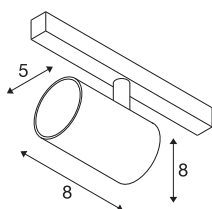

NUMINOS® XS 48V TRACK

DALI, Spot, schwarz / chrom, 8.7W, 720lm, 3000K, CRI90, 55°

Hochwertiger Minimalismus auf ganzer Schiene: Die kompakten NUMINOS® Spots strahlen am 48V Track Schienensystem elegant und effizient zugleich. Mit ihrer klaren, zylindrischen Formensprache fügen sie sich auch ins anspruchsvollste Designambiente ein. Dabei lassen sich die Lichtstärke, Lichtfarbe (2700K/3000K/4000K) und der Halbstreuwinkel (20°/ 40°/55°) der DALI-kompatiblen Spots so wählen, wie es das Projekt erfordert. Das aus Aluminium gefertigte Gehäuse ist in Schwarz, Weiß und Chrom erhältlich. Der CRI-Wert über 90 sorgt für eine natürliche Farbwiedergabe. Und via Schienenadapter ist der dreh- und schwenkbare Strahler auch noch so schnell wie einfach installiert.

TECHNISCHE DATEN

Art. Nr.	1006677
Anzahl unterschiedliche Lichtauslässe	1
Dreh- oder Schwenkbar	rotary bar and tiltable
IP Code	IP 20
Schlagfestigkeitsklasse	IK 02
Schlagfestigkeit	0.2 Joule
Montagedetails	Schiene, Schiene Decke, Schiene Wand
Dimmbar	Ja
Technologie der Dimmung	DALI 2
Primäre Nennspannung	48V
Sekundär Strom / Spannung	200 mA
Schutzklasse	III
Wattage	8.7 W
minimale Umgebungstemperatur	-20 °C
maximale Umgebungstemperatur	35 °C
Netzwerk Bemessungs-Bereitstellungsleistung	0.5 W
Lumen	720 lm
Lichtfarbtemperatur	3000 Kelvin
Abstrahlwinkel	55 °
Farbe	schwarz
CRI	90
UGR ≤	25

Lichtquelle

798303	
--------	---

Zubehör

1005612	NUMINOS® XS , Diffusor
1005613	NUMINOS® XS , Diffusor transparent
1005614	NUMINOS® XS , Diffusor gefrosted
1005615	NUMINOS® XS , Diffusor schwarz

LXXBXX Daten	L80B50
Lebensdauer	50000 h
Risikogruppe	2
Höhe	8 cm
Durchmesser	5 cm
Nettogewicht	0.178 kg
Bruttogewicht	0.19 kg