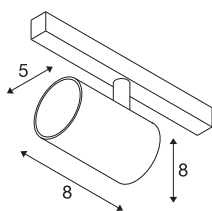

NUMINOS® XS 48V TRACK

DALI, Spot, schwarz / weiß, 8.7W, 720lm, 3000K, CRI90, 55°

Hochwertiger Minimalismus auf ganzer Schiene: Die kompakten NUMINOS® Spots strahlen am 48V Track Schienensystem elegant und effizient zugleich. Mit ihrer klaren, zylindrischen Formensprache fügen sie sich auch ins anspruchsvollste Designambiente ein. Dabei lassen sich die Lichtstärke, Lichtfarbe (2700K/3000K/4000K) und der Halbstreuwinkel (20°/ 40°/55°) der DALI-kompatiblen Spots so wählen, wie es das Projekt erfordert. Das aus Aluminium gefertigte Gehäuse ist in Schwarz, Weiß und Chrom erhältlich. Der CRI-Wert über 90 sorgt für eine natürliche Farbwiedergabe. Und via Schienenadapter ist der dreh- und schwenkbare Strahler auch noch so schnell wie einfach installiert.

TECHNISCHE DATEN

Art. Nr.	1006676
Anzahl unterschiedliche Lichtauslässe	1
Dreh- oder Schwenkbar	rotary bar and tiltable
IP Code	IP 20
Schlagfestigkeitsklasse	IK 02
Schlagfestigkeit	0.2 Joule
Montagedetails	Schiene, Schiene Decke, Schiene Wand
Dimmbar	Ja
Technologie der Dimmung	DALI 2
Primäre Nennspannung	48V
Sekundär Strom / Spannung	200 mA
Schutzklasse	III
Wattage	8.7 W
minimale Umgebungstemperatur	-20 °C
maximale Umgebungstemperatur	35 °C
Netzwerk Bemessungs-Bereitstellungsleistung	0.5 W
Lumen	720 lm
Lichtfarbtemperatur	3000 Kelvin
Abstrahlwinkel	55 °
Farbe	schwarz
CRI	90
UGR ≤	25

Lichtquelle

798303	
--------	---

Zubehör

1005612	NUMINOS® XS , Diffusor
1005613	NUMINOS® XS , Diffusor transparent
1005614	NUMINOS® XS , Diffusor gefrosted
1005615	NUMINOS® XS , Diffusor schwarz

LXXBXX Daten	L80B50
Lebensdauer	50000 h
Risikogruppe	2
Höhe	8 cm
Durchmesser	5 cm
Nettogewicht	0.178 kg
Bruttogewicht	0.19 kg