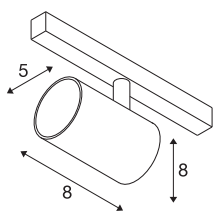

NUMINOS® XS 48V TRACK

DALI, Spot, schwarz / chrom, 8.7W, 700lm, 3000K, CRI90, 40°

Hochwertiger Minimalismus auf ganzer Schiene: Die kompakten NUMINOS® Spots strahlen am 48V Track Schienensystem elegant und effizient zugleich. Mit ihrer klaren, zylindrischen Formensprache fügen sie sich auch ins anspruchsvollste Designambiente ein. Dabei lassen sich die Lichtstärke, Lichtfarbe (2700K/3000K/4000K) und der Halbstreuwinkel (20°/ 40°/55°) der DALI-kompatiblen Spots so wählen, wie es das Projekt erfordert. Das aus Aluminium gefertigte Gehäuse ist in Schwarz, Weiß und Chrom erhältlich. Der CRI-Wert über 90 sorgt für eine natürliche Farbwiedergabe. Und via Schienenadapter ist der dreh- und schwenkbare Strahler auch noch so schnell wie einfach installiert.

TECHNISCHE DATEN

Art. Nr.	1006674
Anzahl unterschiedliche Lichtauslässe	1
Dreh- oder Schwenkbar	rotary bar and tiltable
IP Code	IP 20
Schlagfestigkeitsklasse	IK 02
Schlagfestigkeit	0.2 Joule
Montagedetails	Schiene, Schiene Decke, Schiene Wand
Dimmbar	Ja
Technologie der Dimmung	DALI 2
Primäre Nennspannung	48V
Sekundär Strom / Spannung	200 mA
Schutzklasse	III
Wattage	8.7 W
minimale Umgebungstemperatur	-20 °C
maximale Umgebungstemperatur	35 °C
Netzwerk Bemessungs-Bereitstellungsleistung	0.5 W
Lumen	700 lm
Lichtfarbtemperatur	3000 Kelvin
Abstrahlwinkel	40 °
Farbe	schwarz
CRI	90
UGR ≤	22

Lichtquelle

798303	
--------	---

Zubehör

1005612	NUMINOS® XS , Diffusor
1005613	NUMINOS® XS , Diffusor transparent
1005614	NUMINOS® XS , Diffusor gefrosted
1005615	NUMINOS® XS , Diffusor schwarz

LXXBXX Daten	L80B50
Lebensdauer	50000 h
Risikogruppe	2
Höhe	8 cm
Durchmesser	5 cm
Nettogewicht	0.178 kg
Bruttogewicht	0.19 kg