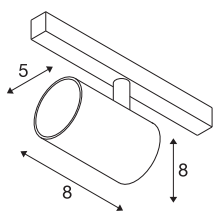

NUMINOS® XS 48V TRACK

DALI, Spot, schwarz / chrom, 8.7W, 670lm, 2700K, CRI90, 55°

Hochwertiger Minimalismus auf ganzer Schiene: Die kompakten NUMINOS® Spots strahlen am 48V Track Schienensystem elegant und effizient zugleich. Mit ihrer klaren, zylindrischen Formensprache fügen sie sich auch ins anspruchsvollste Designambiente ein. Dabei lassen sich die Lichtstärke, Lichtfarbe (2700K/3000K/4000K) und der Halbstreuwinkel (20°/ 40°/55°) der DALI-kompatiblen Spots so wählen, wie es das Projekt erfordert. Das aus Aluminium gefertigte Gehäuse ist in Schwarz, Weiß und Chrom erhältlich. Der CRI-Wert über 90 sorgt für eine natürliche Farbwiedergabe. Und via Schienenadapter ist der dreh- und schwenkbare Strahler auch noch so schnell wie einfach installiert.

TECHNISCHE DATEN

Art. Nr.	1006659
Anzahl unterschiedliche Lichtauslässe	1
Dreh- oder Schwenkbar	rotary bar and tiltable
IP Code	IP 20
Schlagfestigkeitsklasse	IK 02
Schlagfestigkeit	0.2 Joule
Montagedetails	Schiene, Schiene Decke, Schiene Wand
Dimmbar	Ja
Technologie der Dimmung	DALI 2
Primäre Nennspannung	48V
Sekundär Strom / Spannung	200 mA
Schutzklasse	III
Wattage	8.7 W
minimale Umgebungstemperatur	-20 °C
maximale Umgebungstemperatur	35 °C
Netzwerk Bemessungs-Bereitstellungsleistung	0.5 W
Lumen	670 lm
Lichtfarbtemperatur	2700 Kelvin
Abstrahlwinkel	55 °
Farbe	schwarz
CRI	90
UGR ≤	25

Lichtquelle

798300	
--------	---

Zubehör

1005612	NUMINOS® XS , Diffusor
1005613	NUMINOS® XS , Diffusor transparent
1005614	NUMINOS® XS , Diffusor gefrosted
1005615	NUMINOS® XS , Diffusor schwarz

LXXBXX Daten	L80B50
Lebensdauer	50000 h
Risikogruppe	1
Höhe	8 cm
Durchmesser	5 cm
Nettogewicht	0.178 kg
Bruttogewicht	0.19 kg