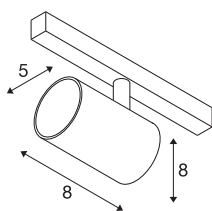

NUMINOS® XS 48V TRACK

DALI, Spot, schwarz / schwarz, 8.7W, 640lm, 2700K, CRI90, 55°

Hochwertiger Minimalismus auf ganzer Schiene: Die kompakten NUMINOS® Spots strahlen am 48V Track Schienensystem elegant und effizient zugleich. Mit ihrer klaren, zylindrischen Formensprache fügen sie sich auch ins anspruchsvollste Designambiente ein. Dabei lassen sich die Lichtstärke, Lichtfarbe (2700K/3000K/4000K) und der Halbstreuwinkel (20°/ 40°/55°) der DALI-kompatiblen Spots so wählen, wie es das Projekt erfordert. Das aus Aluminium gefertigte Gehäuse ist in Schwarz, Weiß und Chrom erhältlich. Der CRI-Wert über 90 sorgt für eine natürliche Farbwiedergabe. Und via Schienenadapter ist der dreh- und schwenkbare Strahler auch noch so schnell wie einfach installiert.

TECHNISCHE DATEN

Art. Nr.	1006657
Anzahl unterschiedliche Lichtauslässe	1
Dreh- oder Schwenkbar	rotary bar and tiltable
IP Code	IP 20
Schlagfestigkeitsklasse	IK 02
Schlagfestigkeit	0.2 Joule
Montagedetails	Schiene, Schiene Decke, Schiene Wand
Dimmbar	Ja
Technologie der Dimmung	DALI 2
Primäre Nennspannung	48V
Sekundär Strom / Spannung	200 mA
Schutzklasse	III
Wattage	8.7 W
minimale Umgebungstemperatur	-20 °C
maximale Umgebungstemperatur	35 °C
Netzwerk Bemessungs-Bereitstellungsleistung	0.5 W
Lumen	640 lm
Lichtfarbtemperatur	2700 Kelvin
Abstrahlwinkel	55 °
Farbe	schwarz
CRI	90
UGR ≤	25

Lichtquelle

798300	
--------	---

Zubehör

1005612	NUMINOS® XS , Diffusor
1005613	NUMINOS® XS , Diffusor transparent
1005614	NUMINOS® XS , Diffusor gefrosted
1005615	NUMINOS® XS , Diffusor schwarz

LXXBXX Daten	L80B50
Lebensdauer	50000 h
Risikogruppe	1
Höhe	8 cm
Durchmesser	5 cm
Nettogewicht	0.178 kg
Bruttogewicht	0.19 kg