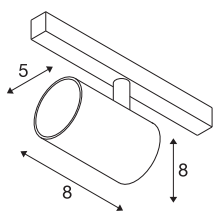

NUMINOS® XS 48V TRACK

DALI, Spot, schwarz / chrom, 8.7W, 650lm, 2700K, CRI90, 40°

Hochwertiger Minimalismus auf ganzer Schiene: Die kompakten NUMINOS® Spots strahlen am 48V Track Schienensystem elegant und effizient zugleich. Mit ihrer klaren, zylindrischen Formensprache fügen sie sich auch ins anspruchsvollste Designambiente ein. Dabei lassen sich die Lichtstärke, Lichtfarbe (2700K/3000K/4000K) und der Halbstreuwinkel (20°/ 40°/55°) der DALI-kompatiblen Spots so wählen, wie es das Projekt erfordert. Das aus Aluminium gefertigte Gehäuse ist in Schwarz, Weiß und Chrom erhältlich. Der CRI-Wert über 90 sorgt für eine natürliche Farbwiedergabe. Und via Schienenadapter ist der dreh- und schwenkbare Strahler auch noch so schnell wie einfach installiert.

TECHNISCHE DATEN

Art. Nr.	1006656
Anzahl unterschiedliche Lichtauslässe	1
Dreh- oder Schwenkbar	rotary bar and tiltable
IP Code	IP 20
Schlagfestigkeitsklasse	IK 02
Schlagfestigkeit	0.2 Joule
Montagedetails	Schiene, Schiene Decke, Schiene Wand
Dimmbar	Ja
Technologie der Dimmung	DALI 2
Primäre Nennspannung	48V
Sekundär Strom / Spannung	200 mA
Schutzklasse	III
Wattage	8.7 W
minimale Umgebungstemperatur	-20 °C
maximale Umgebungstemperatur	35 °C
Netzwerk Bemessungs-Bereitstellungsleistung	0.5 W
Lumen	650 lm
Lichtfarbtemperatur	2700 Kelvin
Abstrahlwinkel	40 °
Farbe	schwarz
CRI	90
UGR ≤	22

Lichtquelle

798300	
--------	---

Zubehör

1005612	NUMINOS® XS , Diffusor
1005613	NUMINOS® XS , Diffusor transparent
1005614	NUMINOS® XS , Diffusor gefrosted
1005615	NUMINOS® XS , Diffusor schwarz

LXXBXX Daten	L80B50
Lebensdauer	50000 h
Risikogruppe	1
Höhe	8 cm
Durchmesser	5 cm
Nettogewicht	0.178 kg
Bruttogewicht	0.19 kg