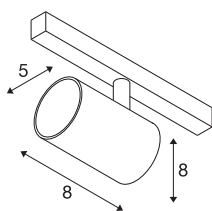

NUMINOS® XS 48V TRACK

DALI, Spot, schwarz / weiß, 8.7W, 650lm, 2700K, CRI90, 40°

Hochwertiger Minimalismus auf ganzer Schiene: Die kompakten NUMINOS® Spots strahlen am 48V Track Schienensystem elegant und effizient zugleich. Mit ihrer klaren, zylindrischen Formensprache fügen sie sich auch ins anspruchsvollste Designambiente ein. Dabei lassen sich die Lichtstärke, Lichtfarbe (2700K/3000K/4000K) und der Halbstreuwinkel (20°/ 40°/55°) der DALI-kompatiblen Spots so wählen, wie es das Projekt erfordert. Das aus Aluminium gefertigte Gehäuse ist in Schwarz, Weiß und Chrom erhältlich. Der CRI-Wert über 90 sorgt für eine natürliche Farbwiedergabe. Und via Schienenadapter ist der dreh- und schwenkbare Strahler auch noch so schnell wie einfach installiert.

TECHNISCHE DATEN

Art. Nr.	1006655
Anzahl unterschiedliche Lichtauslässe	1
Dreh- oder Schwenkbar	rotary bar and tiltable
IP Code	IP 20
Schlagfestigkeitsklasse	IK 02
Schlagfestigkeit	0.2 Joule
Montagedetails	Schiene, Schiene Decke, Schiene Wand
Dimmbar	Ja
Technologie der Dimmung	DALI 2
Primäre Nennspannung	48V
Sekundär Strom / Spannung	200 mA
Schutzklasse	III
Wattage	8.7 W
minimale Umgebungstemperatur	-20 °C
maximale Umgebungstemperatur	35 °C
Netzwerk Bemessungs-Bereitstellungsleistung	0.5 W
Lumen	650 lm
Lichtfarbtemperatur	2700 Kelvin
Abstrahlwinkel	40 °
Farbe	schwarz
CRI	90
UGR ≤	22

Lichtquelle

798300	
--------	---

Zubehör

1005612	NUMINOS® XS , Diffusor
1005613	NUMINOS® XS , Diffusor transparent
1005614	NUMINOS® XS , Diffusor gefrosted
1005615	NUMINOS® XS , Diffusor schwarz

LXXBXX Daten	L80B50
Lebensdauer	50000 h
Risikogruppe	1
Höhe	8 cm
Durchmesser	5 cm
Nettogewicht	0.178 kg
Bruttogewicht	0.19 kg