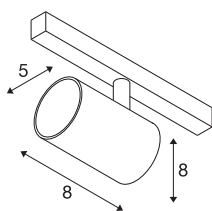

NUMINOS® XS 48V TRACK

DALI, Spot, schwarz / schwarz, 8.7W, 620lm, 2700K, CRI90, 40°

Hochwertiger Minimalismus auf ganzer Schiene: Die kompakten NUMINOS® Spots strahlen am 48V Track Schienensystem elegant und effizient zugleich. Mit ihrer klaren, zylindrischen Formensprache fügen sie sich auch ins anspruchsvollste Designambiente ein. Dabei lassen sich die Lichtstärke, Lichtfarbe (2700K/3000K/4000K) und der Halbstreuwinkel (20°/ 40°/55°) der DALI-kompatiblen Spots so wählen, wie es das Projekt erfordert. Das aus Aluminium gefertigte Gehäuse ist in Schwarz, Weiß und Chrom erhältlich. Der CRI-Wert über 90 sorgt für eine natürliche Farbwiedergabe. Und via Schienenadapter ist der dreh- und schwenkbare Strahler auch noch so schnell wie einfach installiert.

TECHNISCHE DATEN

Art. Nr.	1006654
Anzahl unterschiedliche Lichtauslässe	1
Dreh- oder Schwenkbar	rotary bar and tiltable
IP Code	IP 20
Schlagfestigkeitsklasse	IK 02
Schlagfestigkeit	0.2 Joule
Montagedetails	Schiene, Schiene Decke, Schiene Wand
Dimmbar	Ja
Technologie der Dimmung	DALI 2
Primäre Nennspannung	48V
Sekundär Strom / Spannung	200 mA
Schutzklasse	III
Wattage	8.7 W
minimale Umgebungstemperatur	-20 °C
maximale Umgebungstemperatur	35 °C
Netzwerk Bemessungs-Bereitstellungsleistung	0.5 W
Lumen	620 lm
Lichtfarbtemperatur	2700 Kelvin
Abstrahlwinkel	40 °
Farbe	schwarz
CRI	90
UGR ≤	22

Lichtquelle

798300	
--------	---

Zubehör

1005612	NUMINOS® XS , Diffusor
1005613	NUMINOS® XS , Diffusor transparent
1005614	NUMINOS® XS , Diffusor gefrosted
1005615	NUMINOS® XS , Diffusor schwarz

LXXBXX Daten	L80B50
Lebensdauer	50000 h
Risikogruppe	1
Höhe	8 cm
Durchmesser	5 cm
Nettogewicht	0.178 kg
Bruttogewicht	0.19 kg