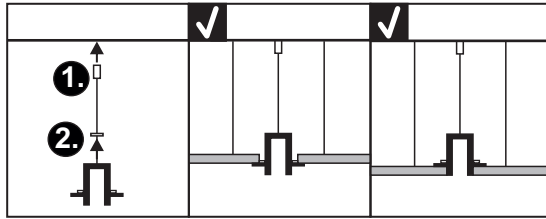

# 48V TRACK SUSPENSION SET

SLV 1006601 ...02 1006603 ...04 1006605 ...06 1006607 ...08

	1006541 ...42
	1006543 ...44
	1006545 ...46
	1006547 ...48

	1006549 ...50
	1006551 ...52
	1006553 ...54
	1006555 ...56

	1006557 ...58
	1006559 ...60
	1006561 ...62
	1006563 ...64

Surface  
Deep Surface

Recessed

1.

2.

10 mm  
min.

10 mm  
min.

1006601 ...02