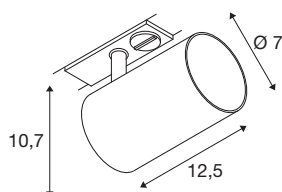

ASTO TUBE

1 Phasen Spot, GU10, schwarz

Klare Formensprache kompakt auf die Schiene gebracht: Der ASTO TUBE Schienenspot überzeugt mit starken Lichteigenschaften, die zum Preis im besten Verhältnis stehen. Das aus Aluminium gefertigte Gehäuse ist wahlweise in Schwarz oder Weiß erhältlich. Mit einem GU10 Hochvolt Halogen oder LED-Leuchtmittel ausgestattet, verströmt ASTO TUBE ein Licht, das genauso blendfrei wie hochwertig ist. Dazu ist der Spot noch schnell und einfach via Schienenadapter installiert.

TECHNISCHE DATEN

Art. Nr.	1006445
Fassung	GU10
Leuchtmittel	LED GU10 51mm
Anzahl Fassungen	1
Leuchtmittel inklusive	Nein
Schwenkbereich	90 °
Horizontaler Drehbereich	350 °
Dreh- oder Schwenkbar	rotary bar and tiltable
IP Code	IP 20
Montage	Aufbau
Montagedetails	Schiene Decke
Primäre Nennspannung	220-240V ~50/60Hz
Schutzklasse	I
Wattage	10 W
Umgebungstemperatur	25 °C
Farbe	schwarz
Länge	12.5 cm
Höhe	10.5 cm
Durchmesser	7 cm
Nettogewicht	0.278 kg
Bruttogewicht	0.297 kg