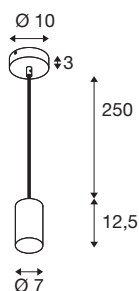

ASTO TUBE

Pendelleuchte, GU10, Pendellänge 250 cm, max. 10W, schwarz

Die aus Aluminium gefertigte Pendelleuchte ASTO TUBE stattet Wohnbereiche, Geschäfte, Restaurants und Hotels mit einem individuellen Erlebnis Licht aus: Wahlweise ist sie als ein-, zwei-, drei- oder vierflämmige Variante und mit Reflektoren in Gold, Kupfer oder Chrom verfügbar. Und das zu einem Preis, der im besten Verhältnis zur Leistung steht. Dabei sorgt das GU10 LED-Leuchtmittel für eine Beleuchtung, die genauso blendfrei wie hochwertig ist. Dazu ist die aus Aluminium gefertigte Pendelleuchte auch noch schnell und einfach an eine Netzspannung von 230V installiert.

TECHNISCHE DATEN

Art. Nr.	1006431
Fassung	GU10
Leuchtmittel	LED GU10 51mm
Anzahl Fassungen	1
Leuchtmittel inklusive	Nein
IP Code	IP 20
Montage	Aufbau
Montagedetails	Decke
Primäre Nennspannung	220-240V ~50/60Hz
Schutzklasse	I
Wattage	10 W
Umgebungstemperatur	25 °C
Farbe	schwarz
Höhe	12,5 cm
Durchmesser	7 cm
Pendellänge	250 cm
Nettogewicht	0.508 kg
Bruttogewicht	0.544 kg