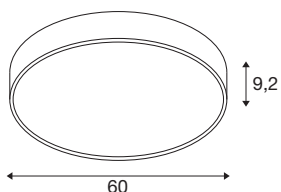

MEDO® PRO 60

Wand- und Deckenaufbauleuchte, rund, 3000/4000K, 37W, DALI, Touch, 70°, UGR<19, DC, weiß

Mit der MEDO® PRO DC profitieren Sie von allen technischen Vorteilen der prismatischen MEDO® PRO Version mit UGR<19. Sie ist DALI-steuerbar und begeistert durch ihre Lebensdauer L80B10@50.000h, förderfähige Energieeffizienz ab 120 lm/W und einen höheren indirekten Lichtanteil. Effizienz ist auch bei der Installation Programm, denn die erfolgt dank unserer EasyBase besonders schnell. Die verbesserte Schutzart IP50 und ein hervorragender Farbwiedergabeindex CRI>90 gewährleisten außergewöhnliche Qualität. Für individuelle Gestaltungsmöglichkeiten sorgen zwei elegante Gehäusefarben sowie der CCT-Switch, der eine einfache Auswahl zwischen 3000K und 4000K erlaubt. Zusätzlich können Sie sich darauf verlassen, dass die MEDO® PRO DC Leuchten auch bei Störung der Stromversorgung weiterhin wegweisend leuchten, dank dem integrierten DC-Treiber.

TECHNISCHE DATEN

Art. Nr.	1006418
IP Code	IP 50
Schlagfestigkeitsklasse	IK 02
Schlagfestigkeit	0.2 Joule
Montage	Aufbau
Montagedetails	Decke, Decke mit Zubehör, Wand
Dimmbar	Ja
Technologie der Dimmung	DALI, Touch
Primäre Nennspannung	220-240V ~50/60Hz
Sekundär Strom / Spannung	1000 mA
Schutzklasse	I
Wattage	37 W
Umgebungstemperatur	25 °C
minimale Umgebungstemperatur	-25 °C
maximale Umgebungstemperatur	45 °C
Netzwerk Bemessungs-Bereit-schaftsleistung	0.15 W
Anzahl Leuchten an LS B16A	22
Anzahl Leuchten an LS C16A	36
Höhe Einschaltstrom	28 A
Dauer Einschaltstrom	165 µs
Stroboskop-Effekt (SVM)	0.05
Lumen	5000/5100 lm

Lichtfarbtemperatur	3000/4000 Kelvin
Abstrahlwinkel	80 °
Farbe	weiß
CRI	90
UGR ≤	19
LXXBXX Daten	L80B10
Lebensdauer	50000 h
Risikogruppe	1
Höhe	9.2 cm
Durchmesser	60 cm
Nettogewicht	4.6 kg
Bruttogewicht	4.922 kg