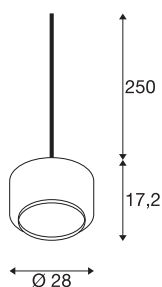

PANTILO 28 PD

E27 Pendelleuchte, weiß/chrom

Ausgestattet mit einem Schirm aus Glas, setzt die PANTILO 28 PD ein klares Designstatement. Durch die Variante in Chrom entsteht eine besonders stimmungsvolle Lichtatmosphäre. Die Kabellänge beträgt 2,5 m und lässt sich nach Bedarf kürzen. So ist die zylindrische Pendelleuchte ein echter Eyecatcher für die Hotellerie, Gastronomie oder private Wohnräume, der sich durch das offene Kabelende mit verschiedenen Lichtsystemen kombinieren lässt.

TECHNISCHE DATEN

Art. Nr.	1006399
Fassung	E27
Anzahl Fassungen	1
IP Code	IP 20
Montagedetails	Decke mit Zubehör
Primäre Nennspannung	200-240V ~50/60Hz
Schutzklasse	II
Wattage	15 W
Farbe	weiß
Höhe	17.2 cm
Durchmesser	28 cm
Pendellänge	250 cm
Nettogewicht	1.3 kg
Bruttogewicht	1.391 kg