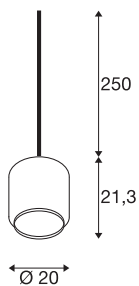

PANTILO 20 PD

E27 Pendelleuchte, weiß/chrom

Die PANTILO 20 PD Pendelleuchte erstrahlt im einzigartigen Design, das durch den Schirm aus Glas geprägt ist. Durch die Variante in Chrom entsteht eine besonders stimmungsvolle Lichtatmosphäre. Die kürzbare Kabellänge von 2,5 m deckt nahezu alle Installationshöhen ab. Ein pendelndes Highlight für die Hotellerie, Gastronomie oder private Wohnräume, dessen Effekt sich durch die Installation in einer Leuchtenwolke noch verstärken lässt.

TECHNISCHE DATEN

Art. Nr.	1006396
Fassung	E27
Anzahl Fassungen	1
IP Code	IP 20
Montagedetails	Decke mit Zubehör
Primäre Nennspannung	200-240V ~50/60Hz
Schutzklasse	II
Wattage	15 W
Farbe	weiß
Höhe	21.3 cm
Durchmesser	20 cm
Pendellänge	250 cm
Nettogewicht	1 kg
Bruttogewicht	1.07 kg