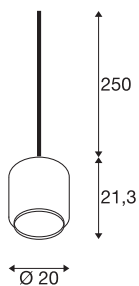

PANTILO 20 PD

E27 Pendelleuchte, gold/chrom

Mit ihrem formschönen Schirm aus Glas strahlt die PANTILO 20 PD im einzigartigen Design. Auch die Variante in Chrom zaubert eine besondere Lichtstimmung herbei. Die Kabellänge beträgt 2,5 m und lässt sich nach Bedarf kürzen. Ein pendelndes Highlight für die Hotellerie, Gastronomie oder private Wohnräume, dessen Effekt sich durch die Installation in einer Leuchtenwolke noch verstärken lässt.

TECHNISCHE DATEN

| | |
|----------------------|-------------------|
| Art. Nr. | 1006395 |
| Fassung | E27 |
| Anzahl Fassungen | 1 |
| IP Code | IP 20 |
| Montagedetails | Decke mit Zubehör |
| Primäre Nennspannung | 200-240V ~50/60Hz |
| Schutzklasse | II |
| Wattage | 15 W |
| Farbe | gold |
| Höhe | 21.3 cm |
| Durchmesser | 20 cm |
| Pendellänge | 250 cm |
| Nettogewicht | 1 kg |
| Bruttogewicht | 1.07 kg |