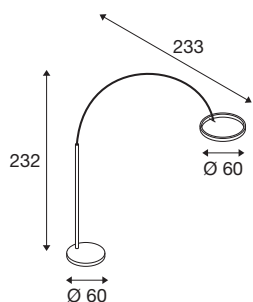

## ONE BOW FL

**Stehleuchte schwarz 20W 1200/1200lm 2700/3000K CRI90 140°**

Perfekt für schicke Wohnräume, die Hotellerie, Gastronomie und kleinere Shops: Mit ihrem rundum gelungenen Design ist die ONE BOW FL Bogenleuchte überall ein Highlight. Der kreisrunde Leuchtenkopf strahlt sein 1200 / 1200 Lumen starkes und dimmbares Licht nach oben und unten ab. Via CCT-Switch ist die Farbtemperatur flexibel einstellbar (2700/3000K). Durch den CRI über 90 werden Farben natürlich dargestellt, während der Abstrahlwinkel von 140 Grad die Umgebung gleichmäßig erhellt. Und mit 50000 Stunden ist auch die LED Lebensdauer äußerst großzügig bemessen.

## TECHNISCHE DATEN

Art. Nr.	1006352
Anzahl unterschiedliche Lichtauslässe	2
Dreh- oder Schwenkbar	rotary bar and tiltable
Montage	Mobil
Dimmbar	Ja
Technologie der Dimmung	Schalter dimmbar
Primäre Nennspannung	220-240V ~50/60Hz
Sekundär Strom / Spannung	24 V
Schutzklasse	II
Wattage	22 W
minimale Umgebungstemperatur	-20 °C
maximale Umgebungstemperatur	45 °C
Betriebswirkungsgrad (LOR)	0,4
Bemessungs-Bereitschaftsleistung	0.4 W
Höhe Einschaltstrom	25 A
Dauer Einschaltstrom	300 µs
Stroboskop-Effekt (SVM)	0
Lumen	1200/1200 lm
Lichtfarbtemperatur	2700/3000 Kelvin
Abstrahlwinkel	140 °
Farbe	schwarz
CRI	90

## Lichtquelle

1319288	
---------	---

<b>UGR <math>\leq</math></b>	22
<b>LXXBXX Daten</b>	L80B50
<b>Lebensdauer</b>	50000 h
<b>Risikogruppe</b>	1
<b>Breite</b>	60 cm
<b>Höhe</b>	232 cm
<b>Tiefe</b>	233 cm
<b>Nettogewicht</b>	20.5 kg
<b>Bruttogewicht</b>	21.935 kg