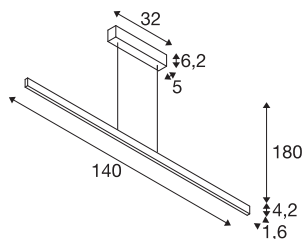

TECHNISCHE DATEN

Art. Nr.	1006189
Anzahl unterschiedliche Lichtauslässe	2
Montage	Aufbau
Montagedetails	Decke
Dimmbar	Ja
Technologie der Dimmung	Phasenabschnitt
Primäre Nennspannung	220-240V ~50/60Hz
Sekundär Strom / Spannung	900 mA
Schutzklasse	I
Wattage	35 W
Höhe Einschaltstrom	30 A
Dauer Einschaltstrom	45 µs
Stroboskop-Effekt (SVM)	0.1
Lumen	1810/1875 lm
Lichtfarbtemperatur	2700/3000 Kelvin
Farbe	weiß
CRI	90
Länge	140 cm
Breite	1.6 cm
Höhe	4.2 cm
Pendellänge	180 cm
Nettogewicht	2.119 kg

Lichtquelle

916377		Bruttogewicht	2.929 kg
916598		BIG WHITE Seite	118