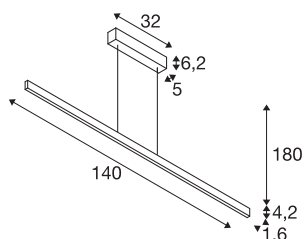

TECHNISCHE DATEN

Art. Nr.	1006186
Anzahl unterschiedliche Lichtauslässe	2
Montage	Aufbau
Montagedetails	Decke
Dimmbar	Ja
Technologie der Dimmung	Phasenabschnitt
Primäre Nennspannung	220-240V ~50/60Hz
Sekundär Strom / Spannung	600 mA
Schutzklasse	I
Wattage	24 W
Höhe Einschaltstrom	30 A
Dauer Einschaltstrom	40 µs
Stroboskop-Effekt (SVM)	0.03
Lumen	1250/1250 lm
Lichtfarbtemperatur	2700/3000 Kelvin
Farbe	weiß
CRI	90
Länge	104 cm
Breite	1.6 cm
Höhe	4.2 cm
Pendellänge	180 cm
Nettogewicht	1.836 kg

Lichtquelle

916536		Bruttogewicht	2.475 kg
916622		BIG WHITE Seite	118