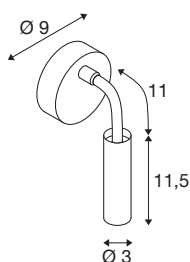

KARPO GOOSE

Wandaufbauleuchte schwarz 5,8W 3000K 40°

Die Leuchten Serie KARPO ist in den Farben weiß und schwarz erhältlich. Sie verfügt über einen Spot in Zylinderform, der sich über ein Flexarm individuell ausrichten lässt. Der Schwenk- und Drehbereich des flexiblen Arms ergeben nicht nur in Wohn- und Schlafräumen, sondern auch in Hotelzimmern, Restaurants und Cafés unzählige Möglichkeiten zur punktgenauen Akzentbeleuchtung oder als Leseleuchte. Die integrierten Premium-LEDs sorgen für eine hohe Energieeffizienz. Des Weiteren besitzt die Leuchte einen hohen Farbwiedergabeindex von 90 und ist über einen Schalter am Leuchtenkopf dimmbar. Die Leuchte erlaubt einen direkten Anschluss an eine 230V Netzspannung.

TECHNISCHE DATEN

Art. Nr.	1006162
Dreh- oder Schwenkbar	rotary bar and tiltable
Montage	Aufbau
Montagedetails	Wand
Dimmbar	Ja
Technologie der Dimmung	Schalter dimmbar
Primäre Nennspannung	220-240V ~50/60Hz
Sekundär Strom / Spannung	12 V
Schutzklasse	I
Wattage	5.8 W
minimale Umgebungstemperatur	-20 °C
maximale Umgebungstemperatur	40 °C
Bemessungs-Bereitschaftsleistung	0.36 W
Höhe Einschaltstrom	15 A
Dauer Einschaltstrom	250 µs
Stroboskop-Effekt (SVM)	0
Lumen	380 lm
Lichtfarbtemperatur	3000 Kelvin
Abstrahlwinkel	40 °
Farbe	schwarz
CRI	90
LXXBXX Daten	L70B50

Lichtquelle

916523	
--------	---

Lebensdauer	50000 h
Risikogruppe	1
Länge	11.5 cm
Durchmesser	3 cm
Nettogewicht	0.452 kg
Bruttogewicht	0.644 kg
BIG WHITE Seite	224