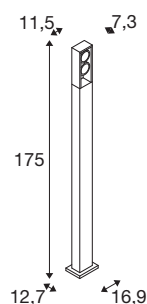

ESKINA FRAME 175

Stehleuchte anthrazit 27W 3000/4000K 95°

Rundum gelungenes Design elegant im rechteckigen Aluminium-Rahmen verpackt: Die beliebten Outdoor-Leuchten der ESKINA Familie bieten jetzt in der Designalternative FRAME noch mehr Anwendungsmöglichkeiten. So macht die anthrazitfarbene ESKINA FRAME in jedem Außenbereich eine stilvolle Figur. Die drehbaren Leuchtenköpfe sorgen für flexibel einstellbare Lichtaustritte. Dank ihrer hohen IP-Schutzart ist die ESKINA optimal vor Wind und Wetter geschützt. Hinzu kommt, dass sich die Lichtfarbe (3000/4000 K) über den CCT Switch flexibel vor der Installation wechseln lässt. Die einfache Installation ist dann nur noch Formsache.

TECHNISCHE DATEN

Art. Nr.	1005440
Anzahl unterschiedliche Lichtauslässe	2
Dreh- oder Schwenkbar	tiltable
IP Code	IP 65
Schlagfestigkeitsklasse	IK 06
Schlagfestigkeit	1 Joule
Montage	Aufbau
Montagedetails	Boden
Primäre Nennspannung	220-240V ~50/60Hz
Sekundär Strom / Spannung	700 mA
Schutzklasse	I
Wattage	27 W
minimale Umgebungstemperatur	-20 °C
maximale Umgebungstemperatur	35 °C
Höhe Einschaltstrom	91 A
Dauer Einschaltstrom	2 µs
Stroboskop-Effekt (SVM)	0.01
Lumen	2200/2400 lm
Lichtfarbtemperatur	3000/4000 Kelvin
Abstrahlwinkel	95 °
Farbe	anthrazit
CRI	80

LXXBXX Daten	L70B50
Lebensdauer	30000 h
Risikogruppe	1
Länge	11.5 cm
Breite	7.3 cm
Höhe	175 cm
Nettogewicht	6.504 kg
Bruttogewicht	9.737 kg
BIG WHITE Seite	515