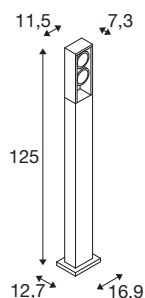

## ESKINA FRAME 125

Stehleuchte anthrazit 27W 3000/4000K 95°

Rundum gelungenes Design elegant im rechteckigen Aluminium-Rahmen verpackt: Die beliebten Outdoor-Leuchten der ESKINA Familie bieten jetzt in der Designalternative FRAME noch mehr Anwendungsmöglichkeiten. So macht die anthrazitfarbene ESKINA FRAME in jedem Außenbereich eine stilvolle Figur. Die drehbaren Leuchtenköpfe sorgen für flexibel einstellbare Lichtaustritte. Dank ihrer hohen IP-Schutzart ist die ESKINA optimal vor Wind und Wetter geschützt. Hinzu kommt, dass sich die Lichtfarbe (3000/4000 K) über den CCT Switch flexibel vor der Installation wechseln lässt. Die einfache Installation ist dann nur noch Formsache.

## TECHNISCHE DATEN

Art. Nr.	1005439
Anzahl unterschiedliche Lichtauslässe	2
Dreh- oder Schwenkbar	tiltable
IP Code	IP 65
Schlagfestigkeitsklasse	IK 06
Schlagfestigkeit	1 Joule
Montage	Aufbau
Montagedetails	Boden
Primäre Nennspannung	220-240V ~50/60Hz
Sekundär Strom / Spannung	700 mA
Schutzklasse	I
Wattage	27 W
minimale Umgebungstemperatur	-20 °C
maximale Umgebungstemperatur	35 °C
Höhe Einschaltstrom	91 A
Dauer Einschaltstrom	2 µs
Stroboskop-Effekt (SVM)	0.01
Lumen	2200/2400 lm
Lichtfarbtemperatur	3000/4000 Kelvin
Abstrahlwinkel	95 °
Farbe	anthrazit
CRI	80

## Zubehör

228730	VERBINDUNGSBOX , 3-polig, IP68
--------	-----------------------------------

LXXBXX Daten	L70B50
Lebensdauer	30000 h
Risikogruppe	1
Länge	11.5 cm
Breite	7.3 cm
Höhe	125 cm
Nettogewicht	5.163 kg
Bruttogewicht	7.575 kg
BIG WHITE Seite	514