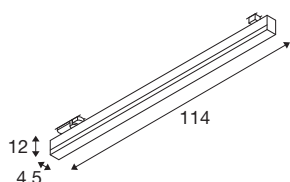

## SIGHT TRACK

### 3 Phasen Spot weiss CCT

Die moderne Wand- und Deckenleuchte SIGHT ist für die Aufbaumontage oder Stromschiene wie gemacht. In Weiß macht die aus Aluminium und Acryl gefertigte Leuchte überall eine professionelle Figur. Dazu ist SIGHT TRACK DALI mit ihrer LED Lebensdauer von 30.000 Stunden auch noch äußerst nachhaltig. Erleben Sie SIGHT im Einsatz und überzeugen Sie sich von einem gelungenem Erlebnis Licht.

## TECHNISCHE DATEN

Art. Nr.	1005399
IP Code	IP 20
Montagedetails	Schiene Decke
Dimmbar	Ja
Technologie der Dimmung	DALI 2
Primäre Nennspannung	220-240V ~50/60Hz
Sekundär Strom / Spannung	700 mA
Schutzklasse	I
Wattage	39 W
minimale Umgebungstemperatur	-20 °C
maximale Umgebungstemperatur	40 °C
Bemessungs-Bereitschaftsleistung	0.5 W
Netzwerk Bemessungs-Bereitschaftsleistung	0.5 W
Höhe Einschaltstrom	26 A
Dauer Einschaltstrom	140 µs
Stroboskop-Effekt (SVM)	0.03
Lumen	3000/3000 lm
Lichtfarbtemperatur	3000/4000 Kelvin
Abstrahlwinkel	120 °
Farbe	weiß
CRI	90
LXXBXX Daten	L70B50

## Lichtquelle

916361	
--------	---

<b>Lebensdauer</b>	30000 h
<b>Risikogruppe</b>	1
<b>Länge</b>	114 cm
<b>Breite</b>	4.5 cm
<b>Höhe</b>	12 cm
<b>Nettogewicht</b>	2.107 kg
<b>Bruttogewicht</b>	2.598 kg
<b>BIG WHITE Seite</b>	440