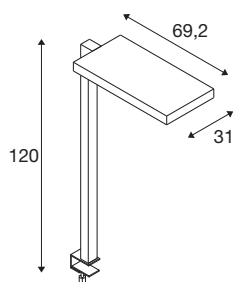

TECHNISCHE DATEN

Art. Nr.	1005394
Anzahl unterschiedliche Lichtauslässe	2
IP Code	IP 20
Schlagfestigkeitsklasse	IK 02
Schlagfestigkeit	0.2 Joule
Montage	Mobil
Dimmbar	Ja
Technologie der Dimmung	Touch
Primäre Nennspannung	200-240V ~50/60Hz
Sekundär Strom / Spannung	2000 mA
Schutzklasse	I
Wattage	79 W
minimale Umgebungstemperatur	-20 °C
maximale Umgebungstemperatur	45 °C
Höhe Einschaltstrom	30 A
Dauer Einschaltstrom	150 µs
Stroboskop-Effekt (SVM)	0
Lumen	7600 lm
Lichtfarbtemperatur	4000 Kelvin
Abstrahlwinkel	80 °
Farbe	weiß
CRI	80

Lichtquelle

916336	
--------	---

UGR \leq	19
LXXBXX Daten	L80B10
Lebensdauer	50000 h
Risikogruppe	0
Länge	69.2 cm
Breite	31 cm
Höhe	120 cm
Nettogewicht	6.413 kg
Bruttogewicht	9.029 kg
BIG WHITE Seite	100