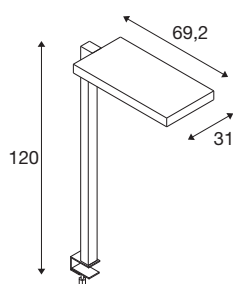

## TECHNISCHE DATEN

Art. Nr.	1005392
Anzahl unterschiedliche Lichtauslässe	2
IP Code	IP 20
Schlagfestigkeitsklasse	IK 02
Schlagfestigkeit	0.2 Joule
Montage	Mobil
Dimmbar	Ja
Technologie der Dimmung	Touch
Primäre Nennspannung	200-240V ~50/60Hz
Sekundär Strom / Spannung	2000 mA
Schutzklasse	I
Wattage	79 W
minimale Umgebungstemperatur	-20 °C
maximale Umgebungstemperatur	45 °C
Höhe Einschaltstrom	30 A
Dauer Einschaltstrom	150 µs
Stroboskop-Effekt (SVM)	0
Lumen	7600 lm
Lichtfarbtemperatur	4000 Kelvin
Abstrahlwinkel	80 °
Farbe	schwarz
CRI	80

## Lichtquelle

916336	
--------	---

<b>UGR <math>\leq</math></b>	19
<b>LXXBXX Daten</b>	L80B10
<b>Lebensdauer</b>	50000 h
<b>Risikogruppe</b>	0
<b>Länge</b>	69.2 cm
<b>Breite</b>	31 cm
<b>Höhe</b>	120 cm
<b>Nettogewicht</b>	6.148 kg
<b>Bruttogewicht</b>	8.725 kg
<b>BIG WHITE Seite</b>	100