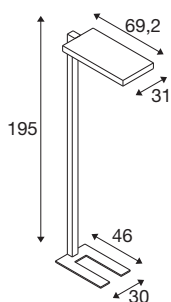

TECHNISCHE DATEN

Art. Nr.	1005391
Anzahl unterschiedliche Lichtauslässe	2
IP Code	IP 20
Schlagfestigkeitsklasse	IK 02
Schlagfestigkeit	0.2 Joule
Montage	Mobil
Dimmbar	Ja
Technologie der Dimmung	Touch
Primäre Nennspannung	200-240V ~50/60Hz
Sekundär Strom / Spannung	2000 mA
Schutzklasse	I
Wattage	79 W
minimale Umgebungstemperatur	-20 °C
maximale Umgebungstemperatur	45 °C
Höhe Einschaltstrom	30 A
Dauer Einschaltstrom	150 μ s
Stroboskop-Effekt (SVM)	0
Lumen	7600 lm
Lichtfarbtemperatur	4000 Kelvin
Abstrahlwinkel	80 °
Farbe	weiß
CRI	80

Lichtquelle

916336	
--------	---

UGR \leq	19
LXXBXX Daten	L80B10
Lebensdauer	50000 h
Risikogruppe	0
Länge	69.2 cm
Breite	31 cm
Höhe	195 cm
Nettogewicht	14.546 kg
Bruttogewicht	17.342 kg
BIG WHITE Seite	101