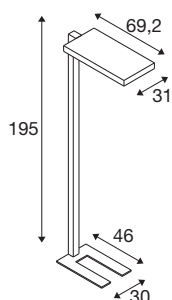

## TECHNISCHE DATEN

Art. Nr.	1005390
Anzahl unterschiedliche Lichtauslässe	2
IP Code	IP 20
Schlagfestigkeitsklasse	IK 02
Schlagfestigkeit	0.2 Joule
Montage	Mobil
Dimmbar	Ja
Technologie der Dimmung	Touch
Primäre Nennspannung	200-240V ~50/60Hz
Sekundär Strom / Spannung	2000 mA
Schutzklasse	I
Wattage	79 W
minimale Umgebungstemperatur	-20 °C
maximale Umgebungstemperatur	45 °C
Höhe Einschaltstrom	30 A
Dauer Einschaltstrom	150 $\mu$ s
Stroboskop-Effekt (SVM)	0
Lumen	7600 lm
Lichtfarbtemperatur	4000 Kelvin
Abstrahlwinkel	80 °
Farbe	schwarz
CRI	80

## Lichtquelle

916336	
--------	---

<b>UGR <math>\leq</math></b>	19
<b>LXXBXX Daten</b>	L80B10
<b>Lebensdauer</b>	50000 h
<b>Risikogruppe</b>	0
<b>Länge</b>	69.2 cm
<b>Breite</b>	31 cm
<b>Höhe</b>	195 cm
<b>Nettogewicht</b>	14.307 kg
<b>Bruttogewicht</b>	17.288 kg
<b>BIG WHITE Seite</b>	101